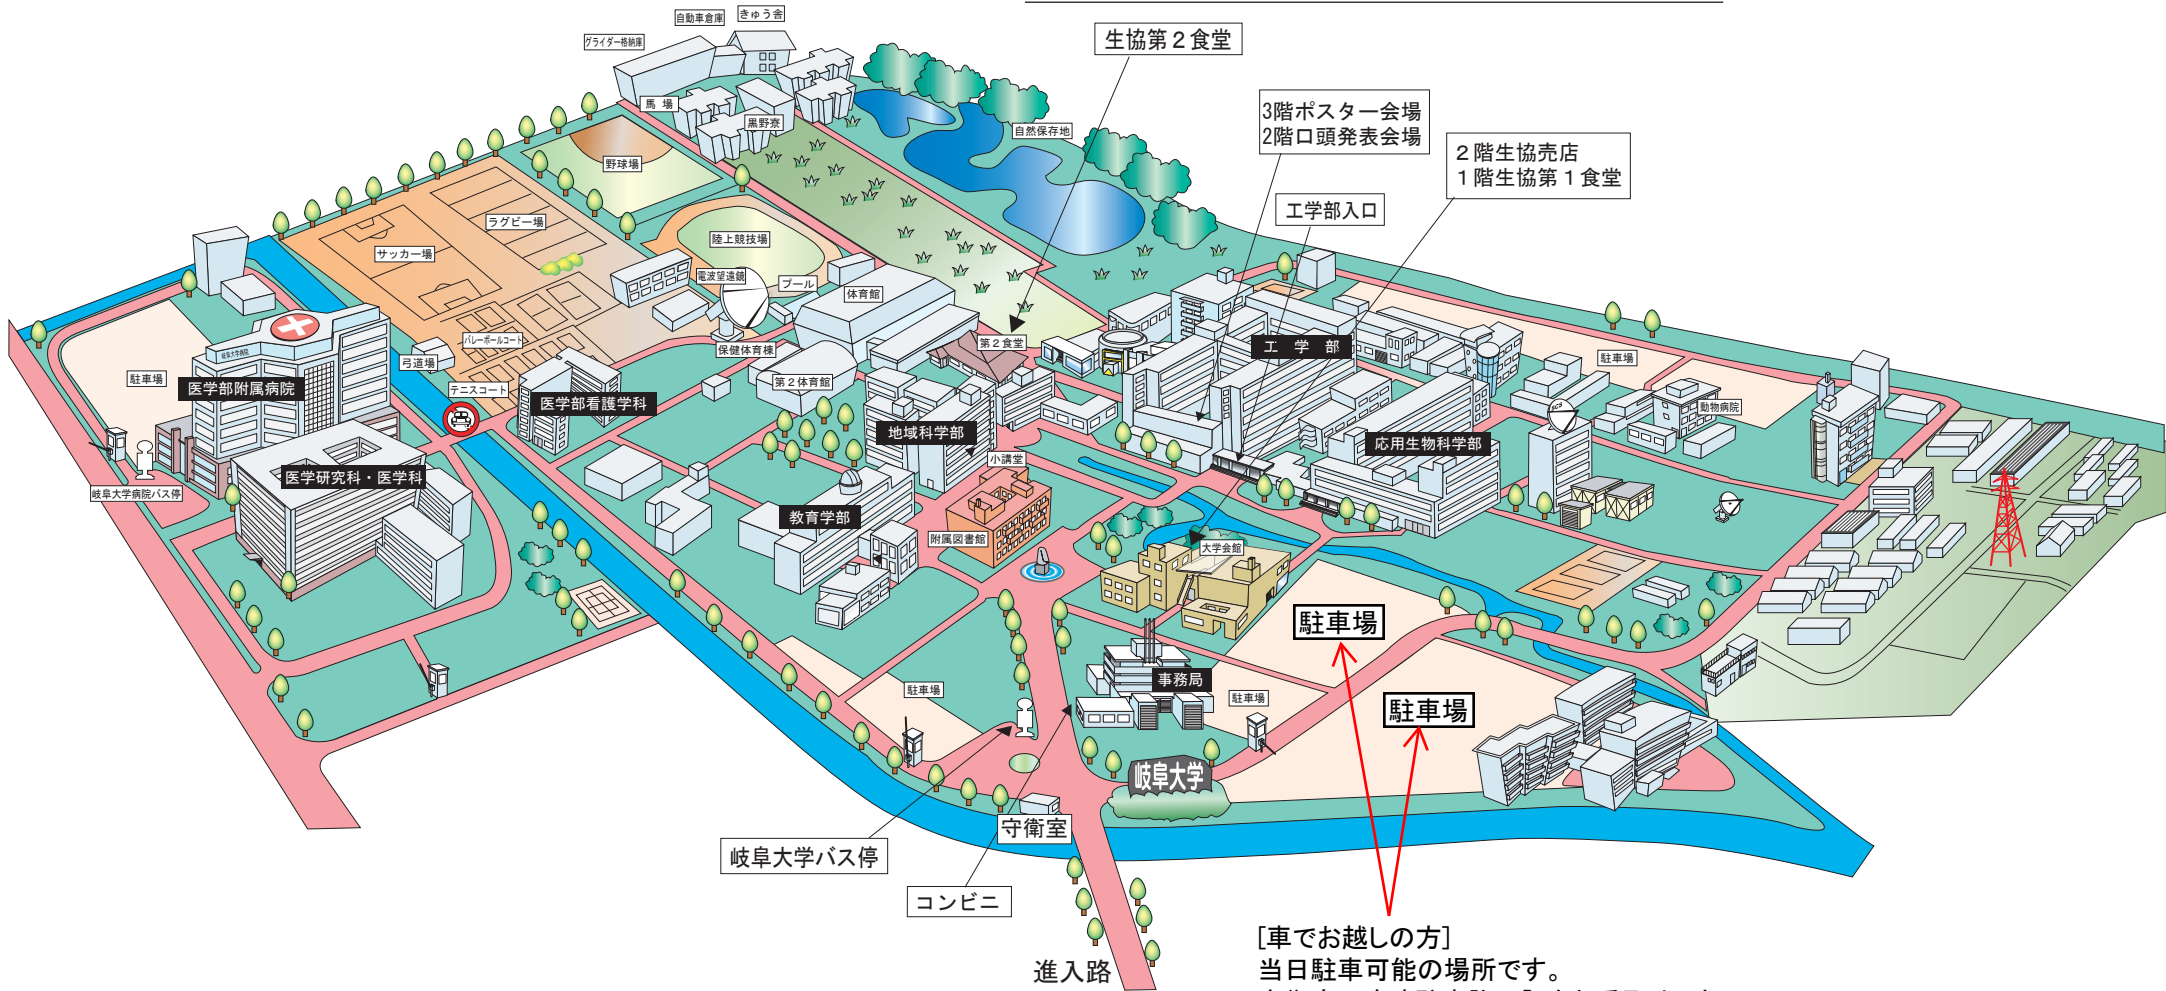

岐阜大学 キャンパス案内図

[車でお越しの方]
当日駐車可能の場所です。
守衛室で臨時駐車許可証をお受取り下さい。