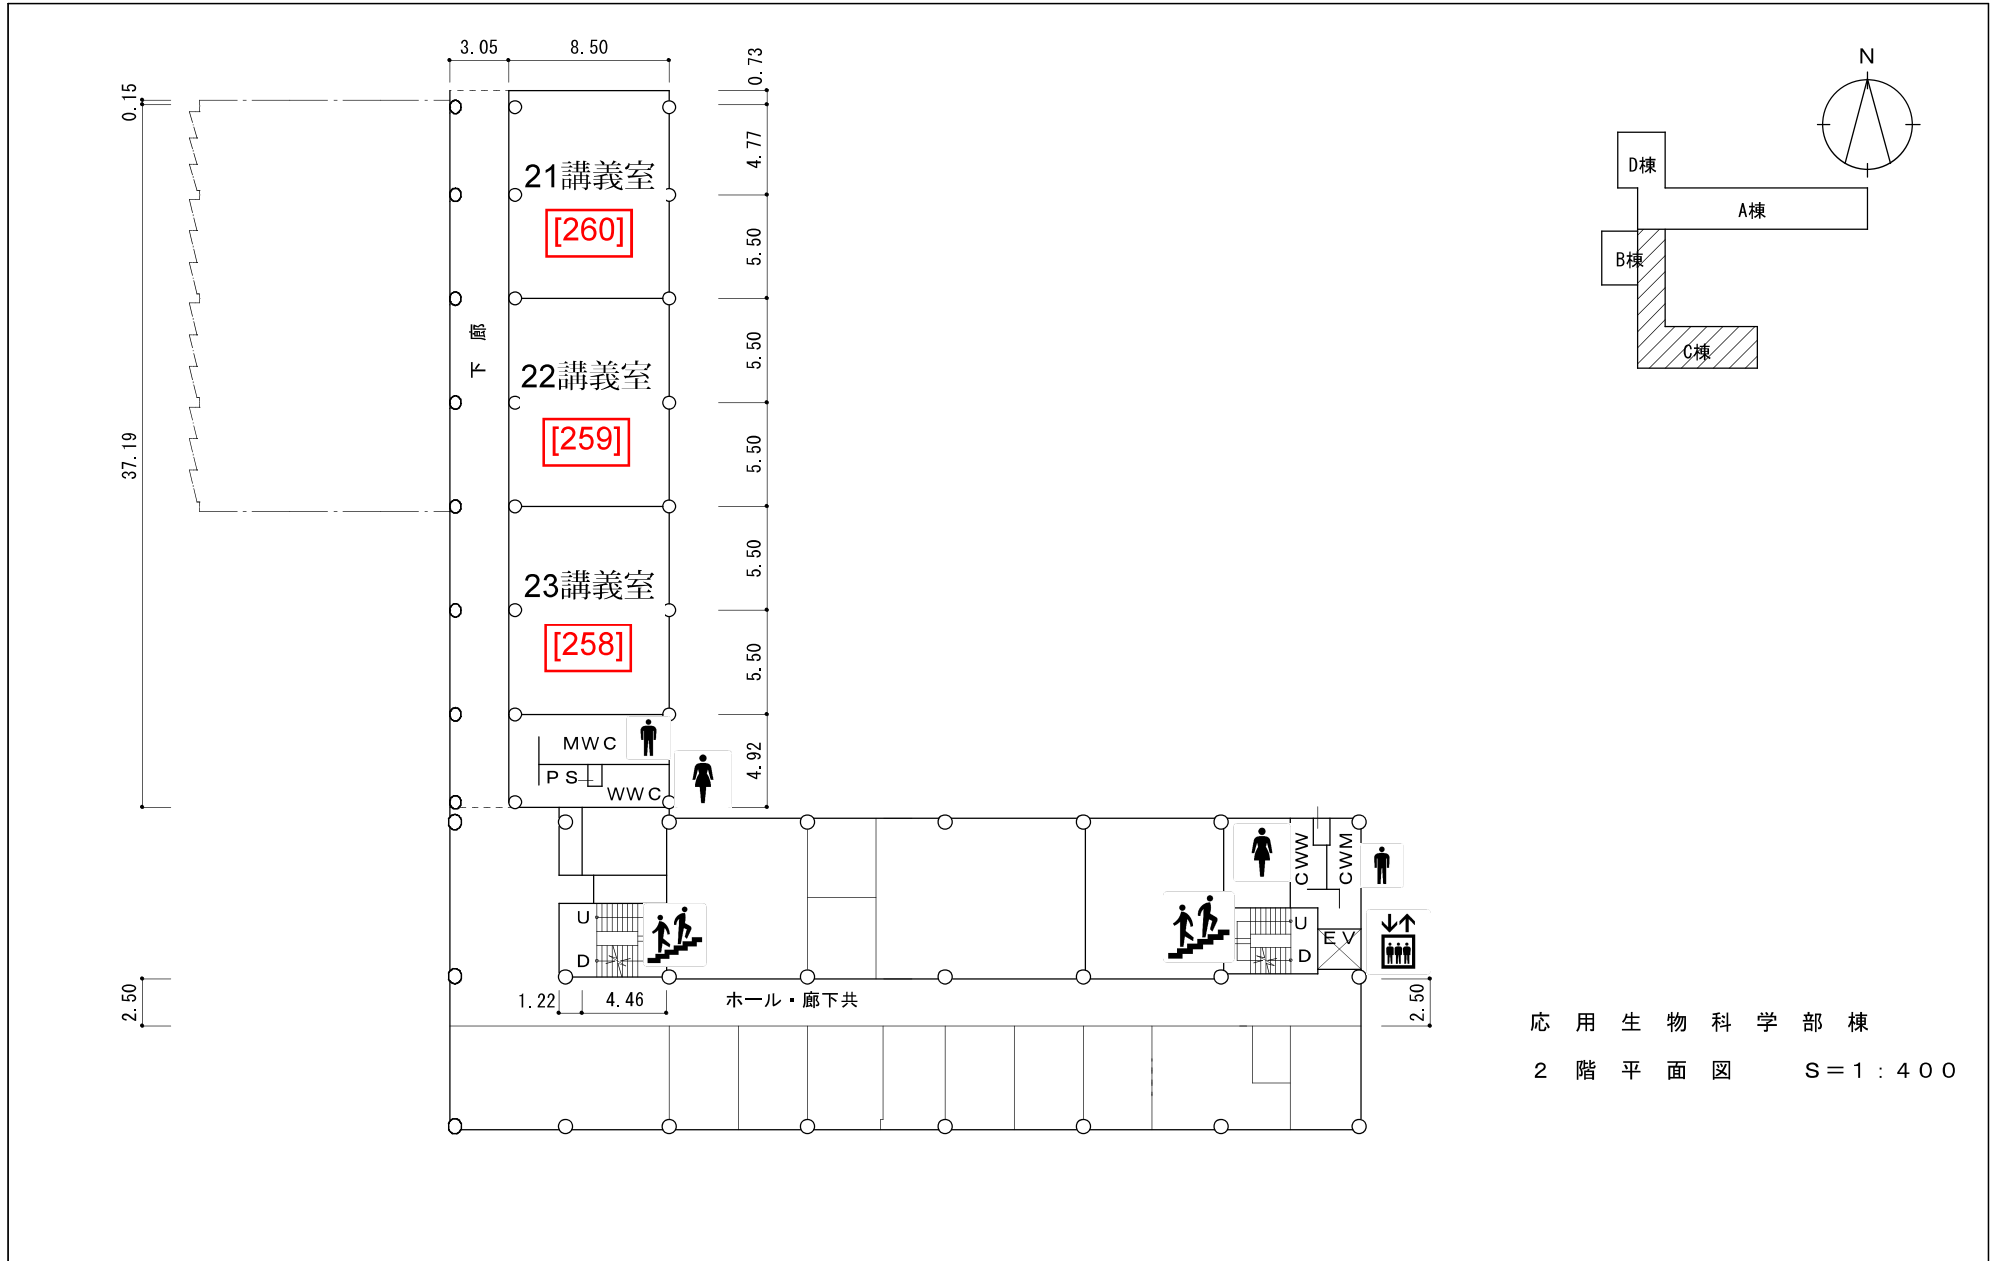

棟別平面図

応用生物科学部棟
1階平面図 S=1:400

棟別平面図

棟別平面図

応用生物科学部棟
2階平面図 S=1:400

棟別平面図

応用生物科学部棟
3階平面図 S=1:400

棟別平面図

応用生物科学部棟
4階平面図 S=1:400