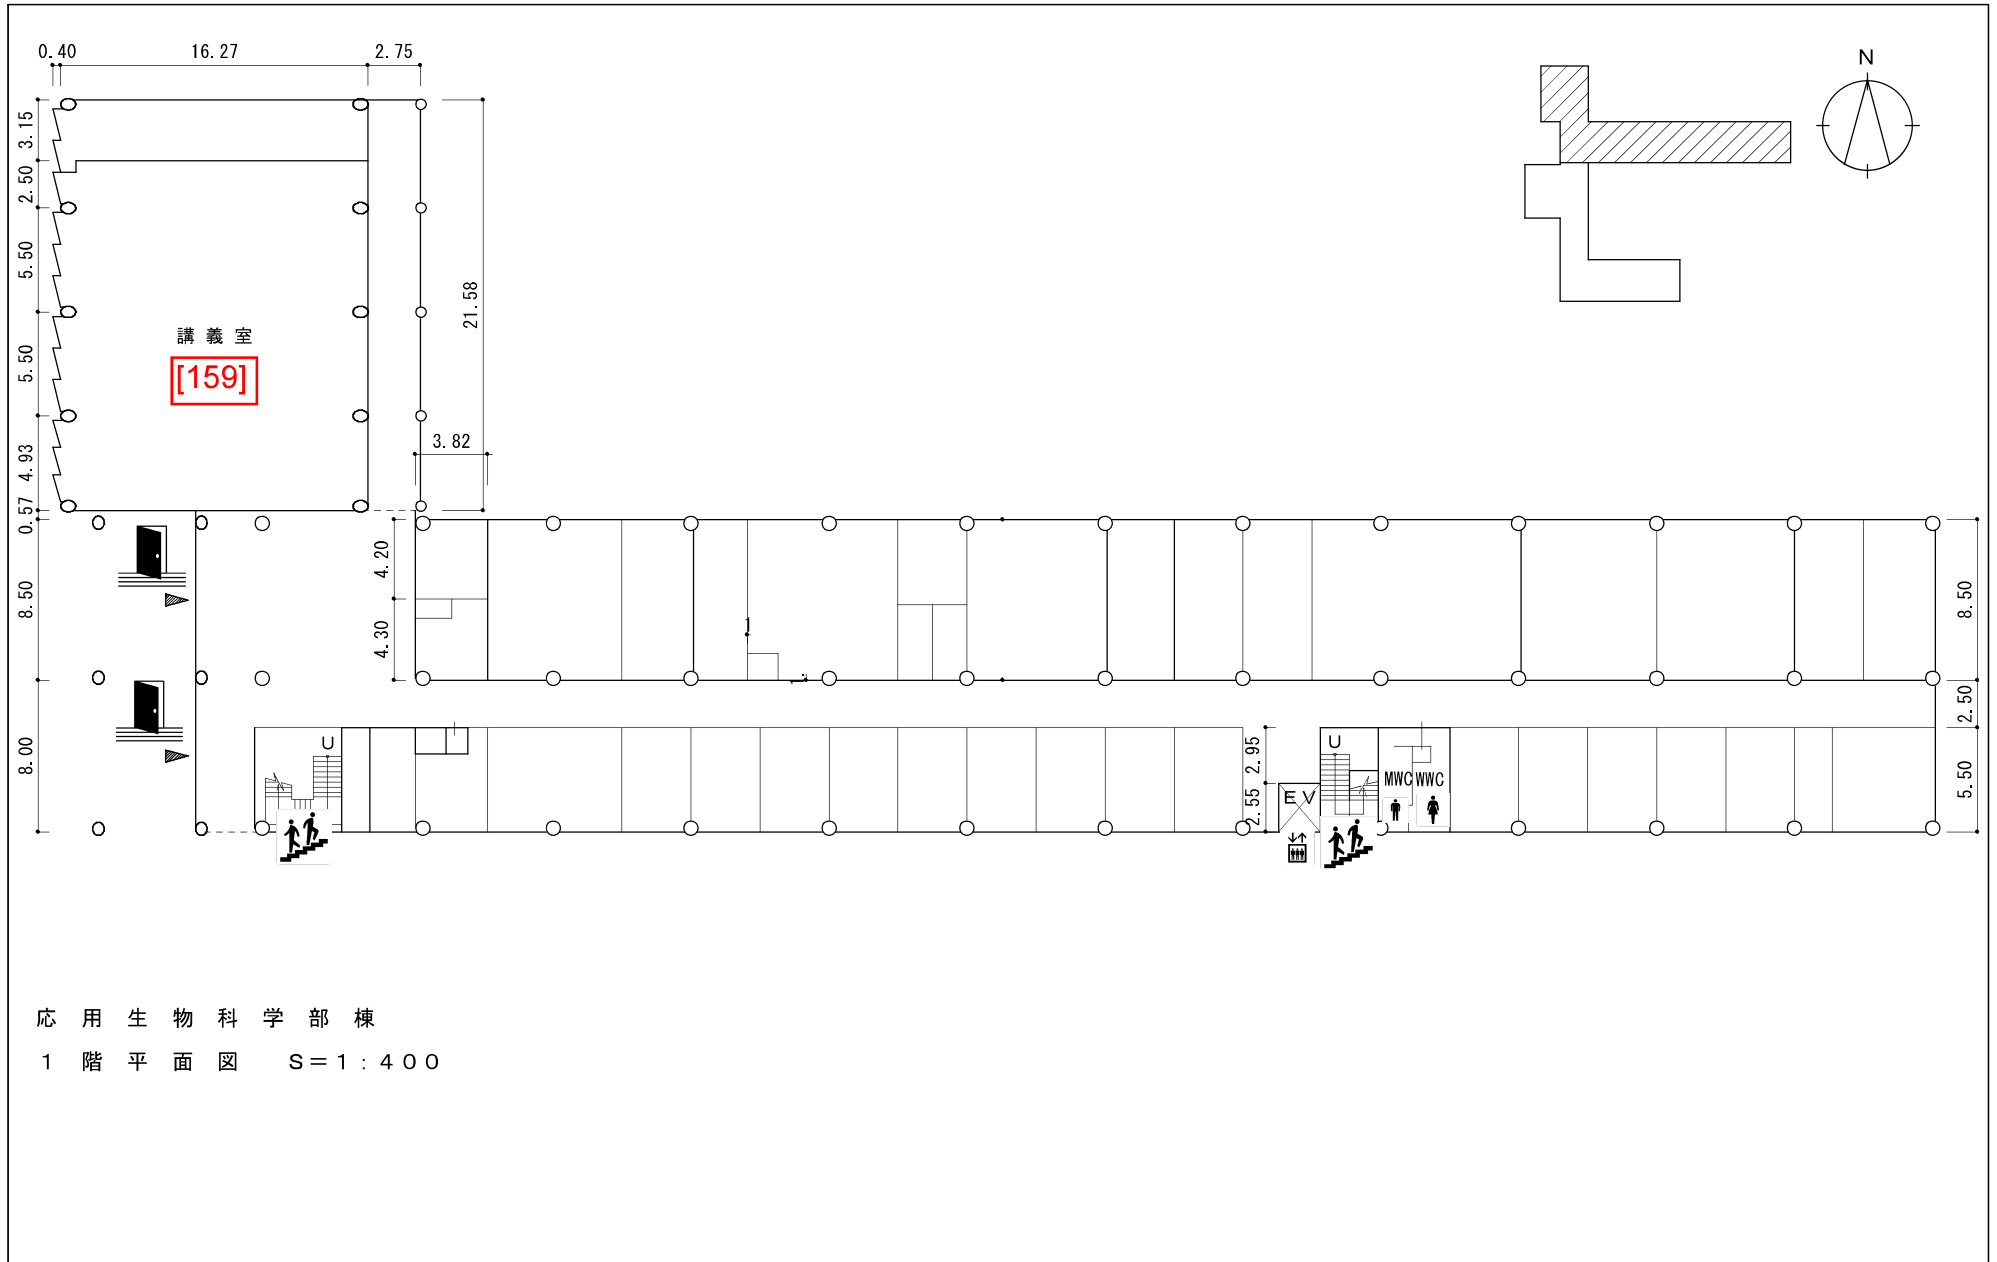

棟別平面図

応用生物科学部棟
1階平面図 S=1:400

棟別平面図

棟別平面図

応用生物科学部棟
2階平面図 S=1:400

棟別平面図

応用生物科学部棟
3階平面図 S=1:400

棟別平面図

応用生物科学部棟
4階平面図 S=1:400