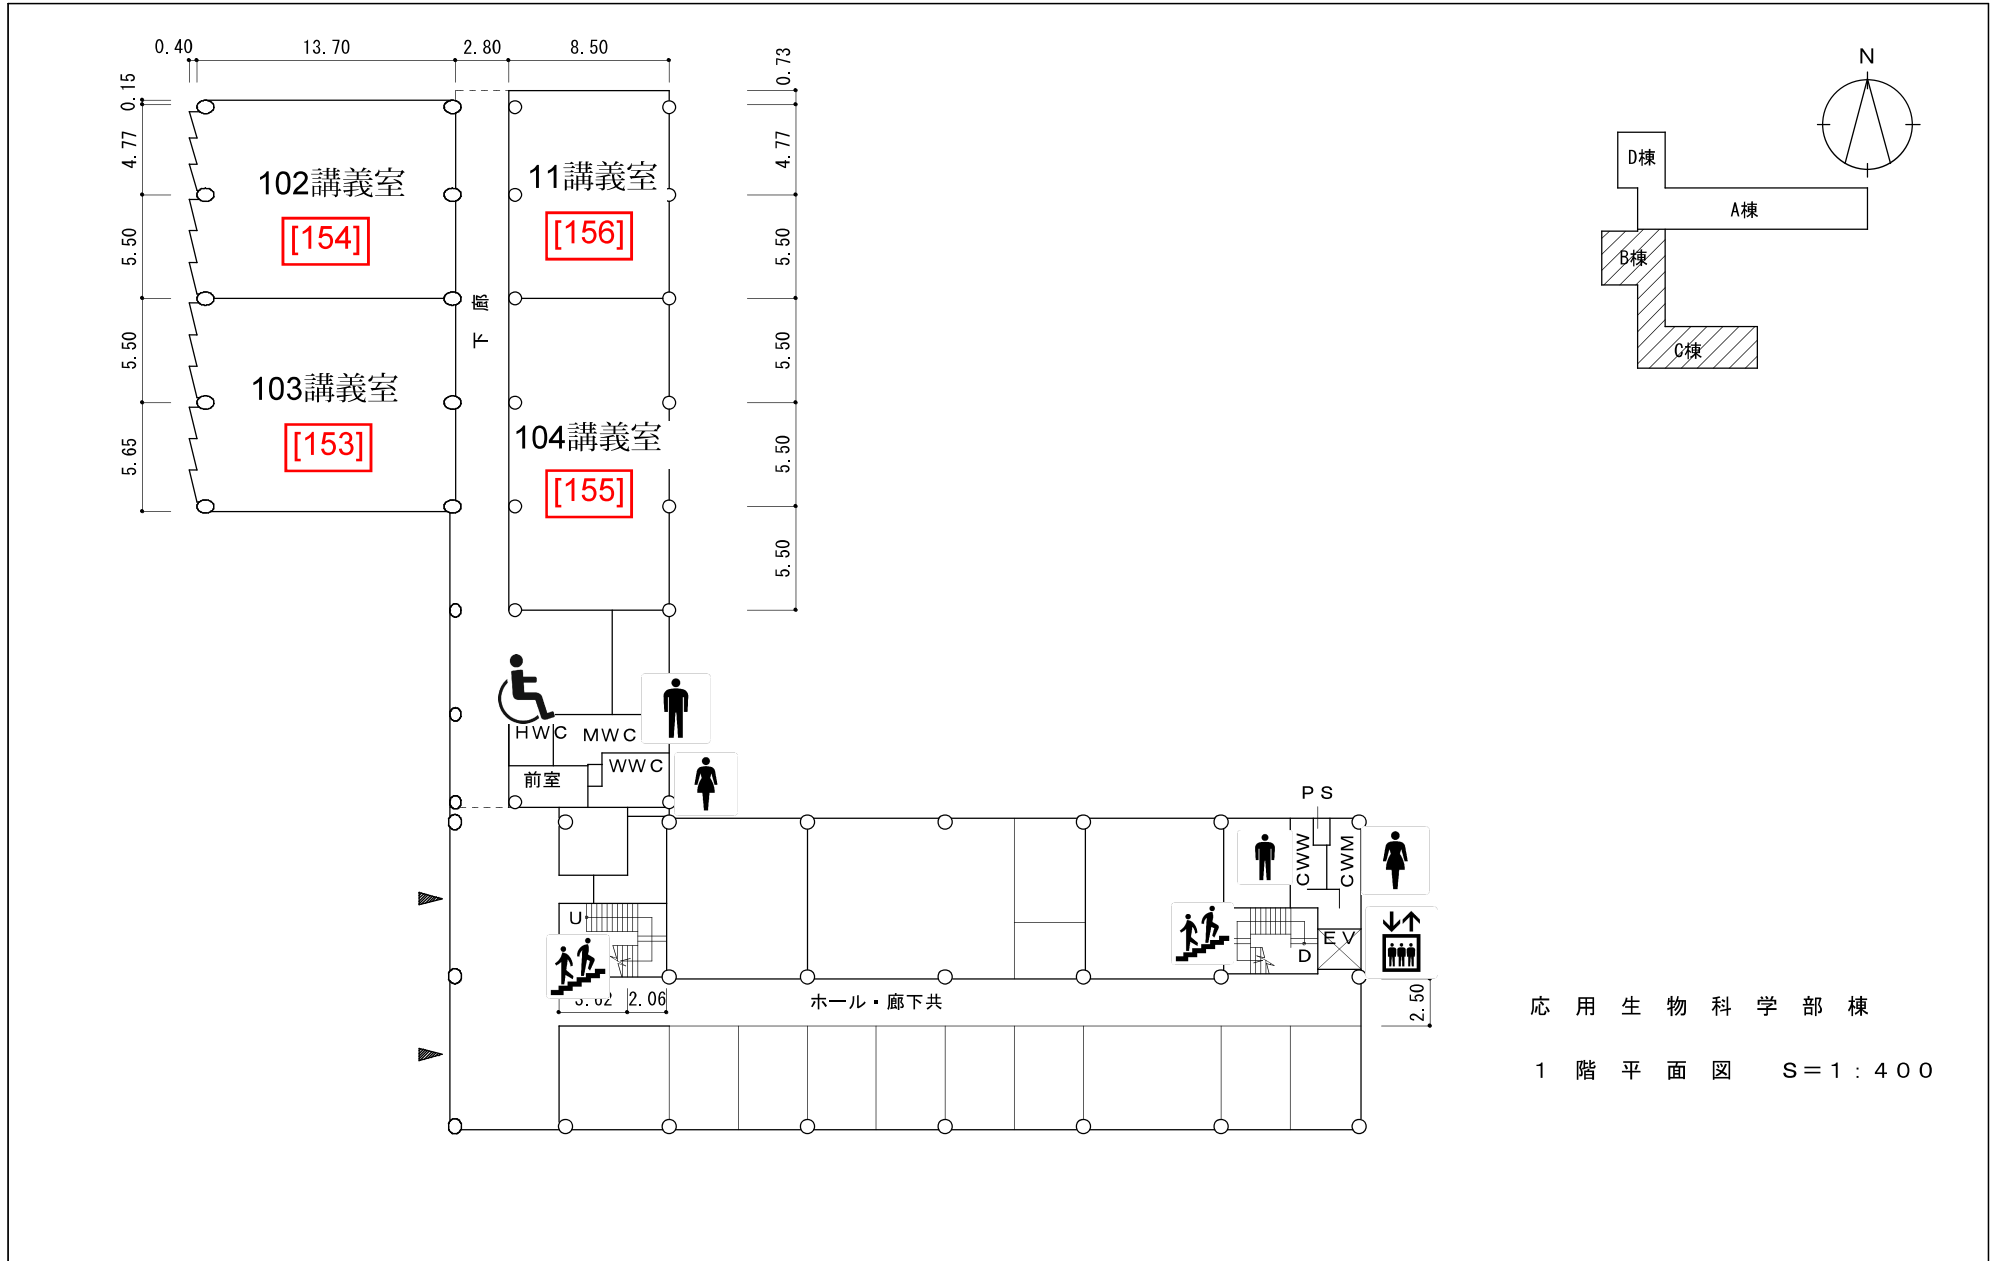

棟別平面図

応用生物科学部棟
1階平面図 S=1:400

棟別平面図

棟別平面図

応用生物科学部棟
2階平面図 S=1:400

棟別平面図

応用生物科学部棟
3階平面図 S=1:400

棟別平面図

応用生物科学部棟
4階平面図 S=1:400