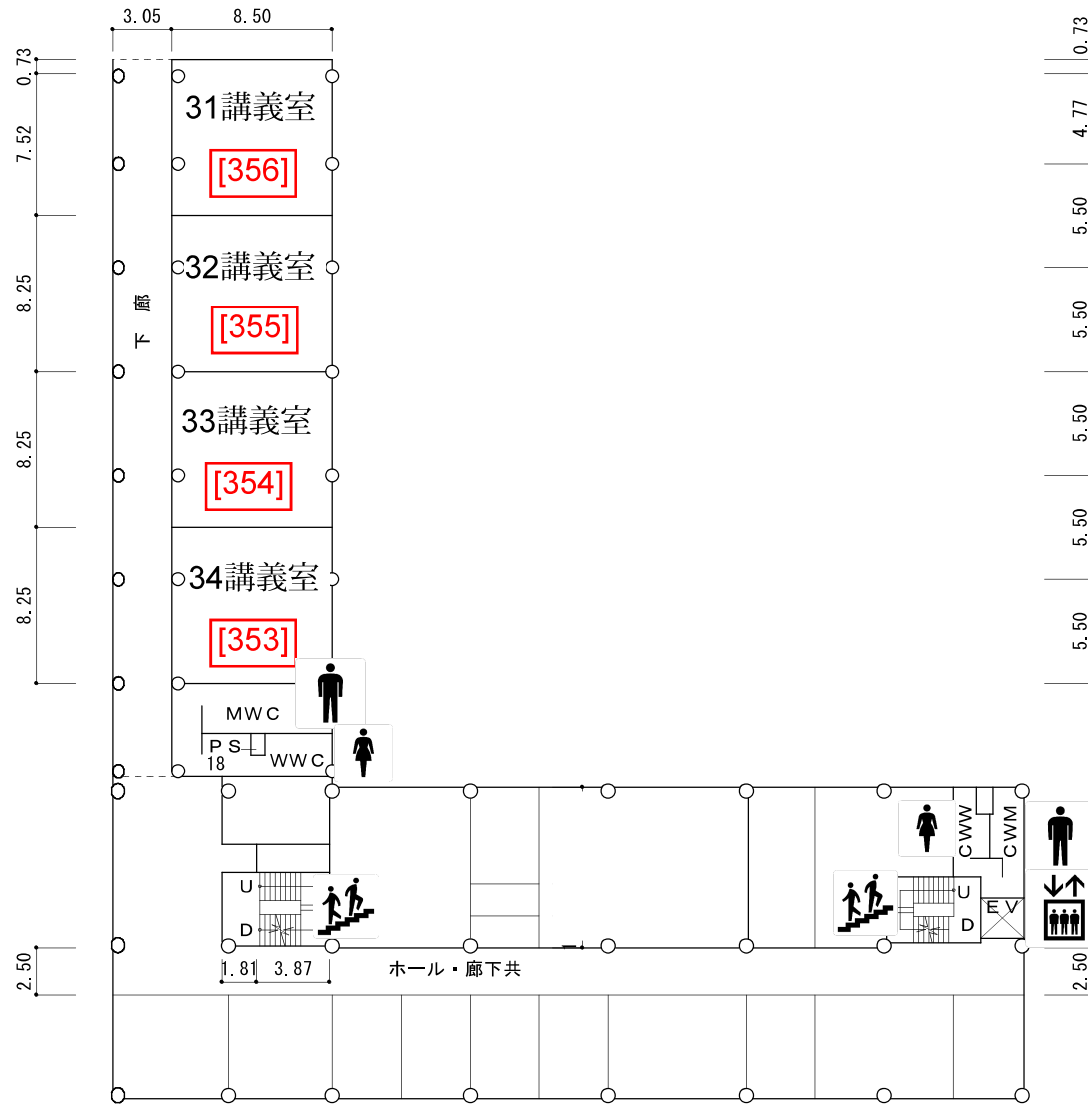

棟別平面図

応用生物科学部棟
1階平面図 S=1:400

棟別平面図

棟別平面図

応用生物科学部棟
2階平面図 S=1:400

棟別平面図

応用生物科学部棟
3階平面図 S=1:400

棟別平面図

応用生物科学部棟
4階平面図 S=1:400