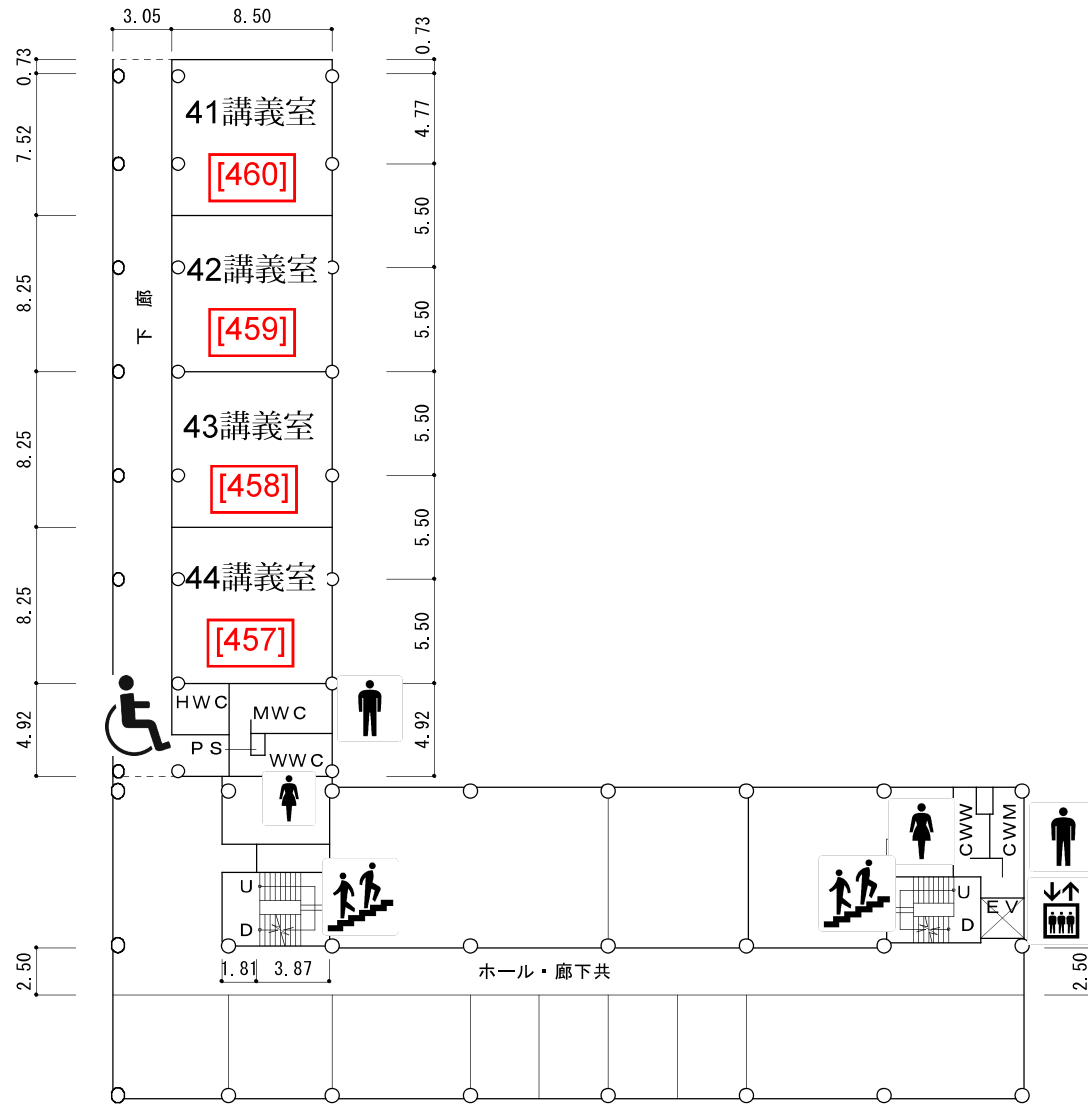

棟別平面図

応用生物科学部棟
1階平面図 S=1:400

棟別平面図

棟別平面図

応用生物科学部棟
2階平面図 S=1:400

棟別平面図

応用生物科学部棟
3階平面図 S=1:400

棟別平面図

応用生物科学部棟
4階平面図 S=1:400