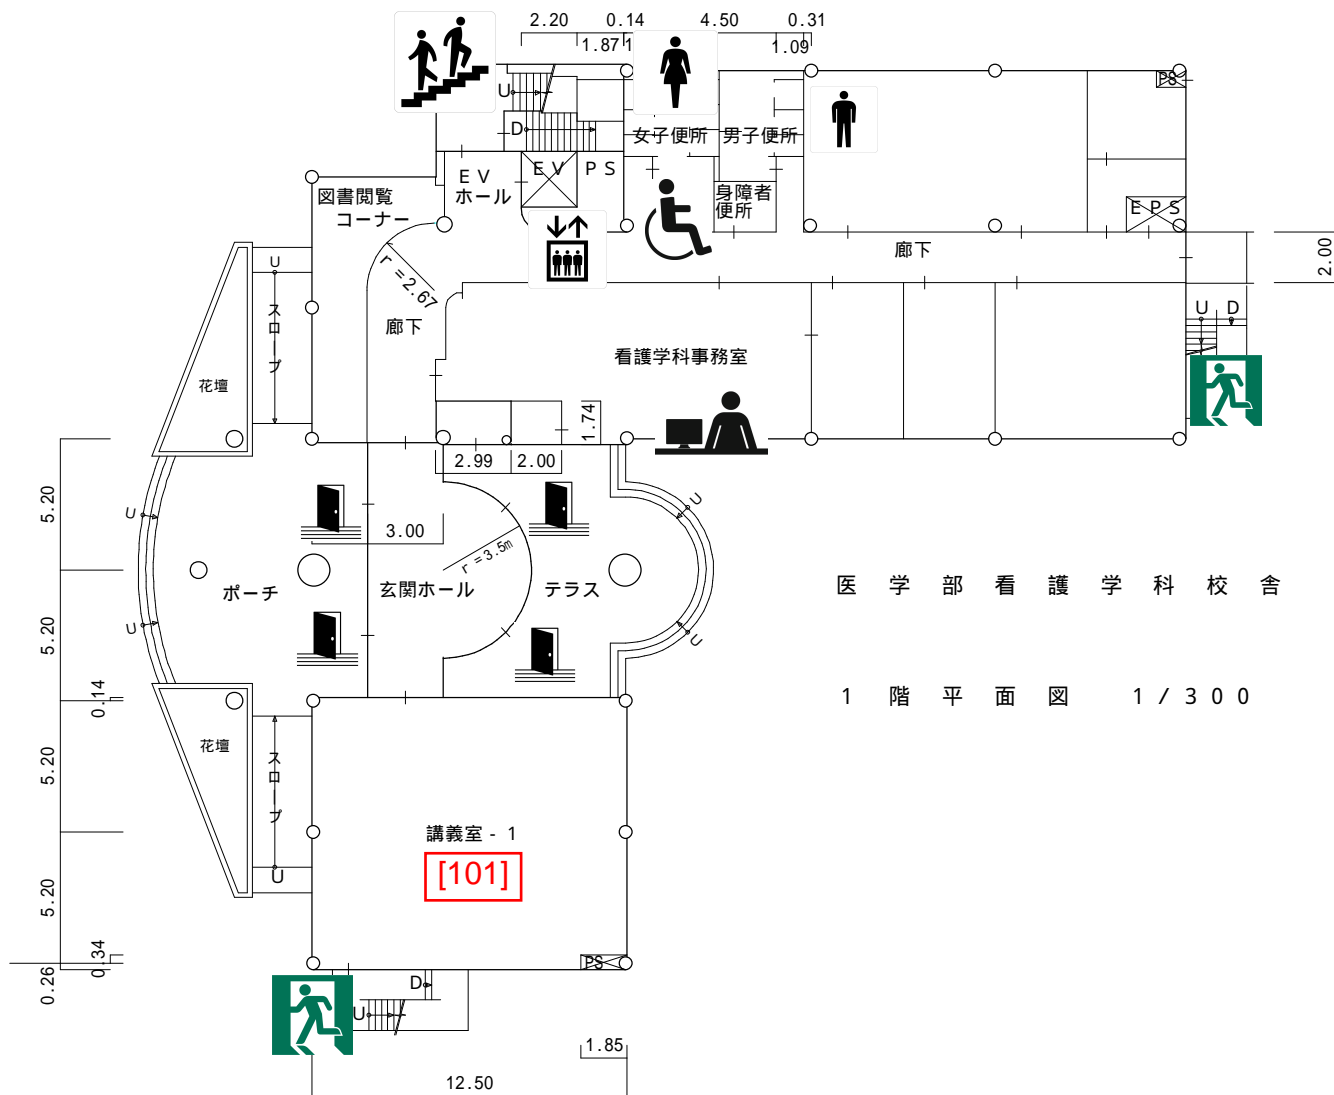

棟別平面図

医学部看護学科校舎

1階平面図 1 / 300