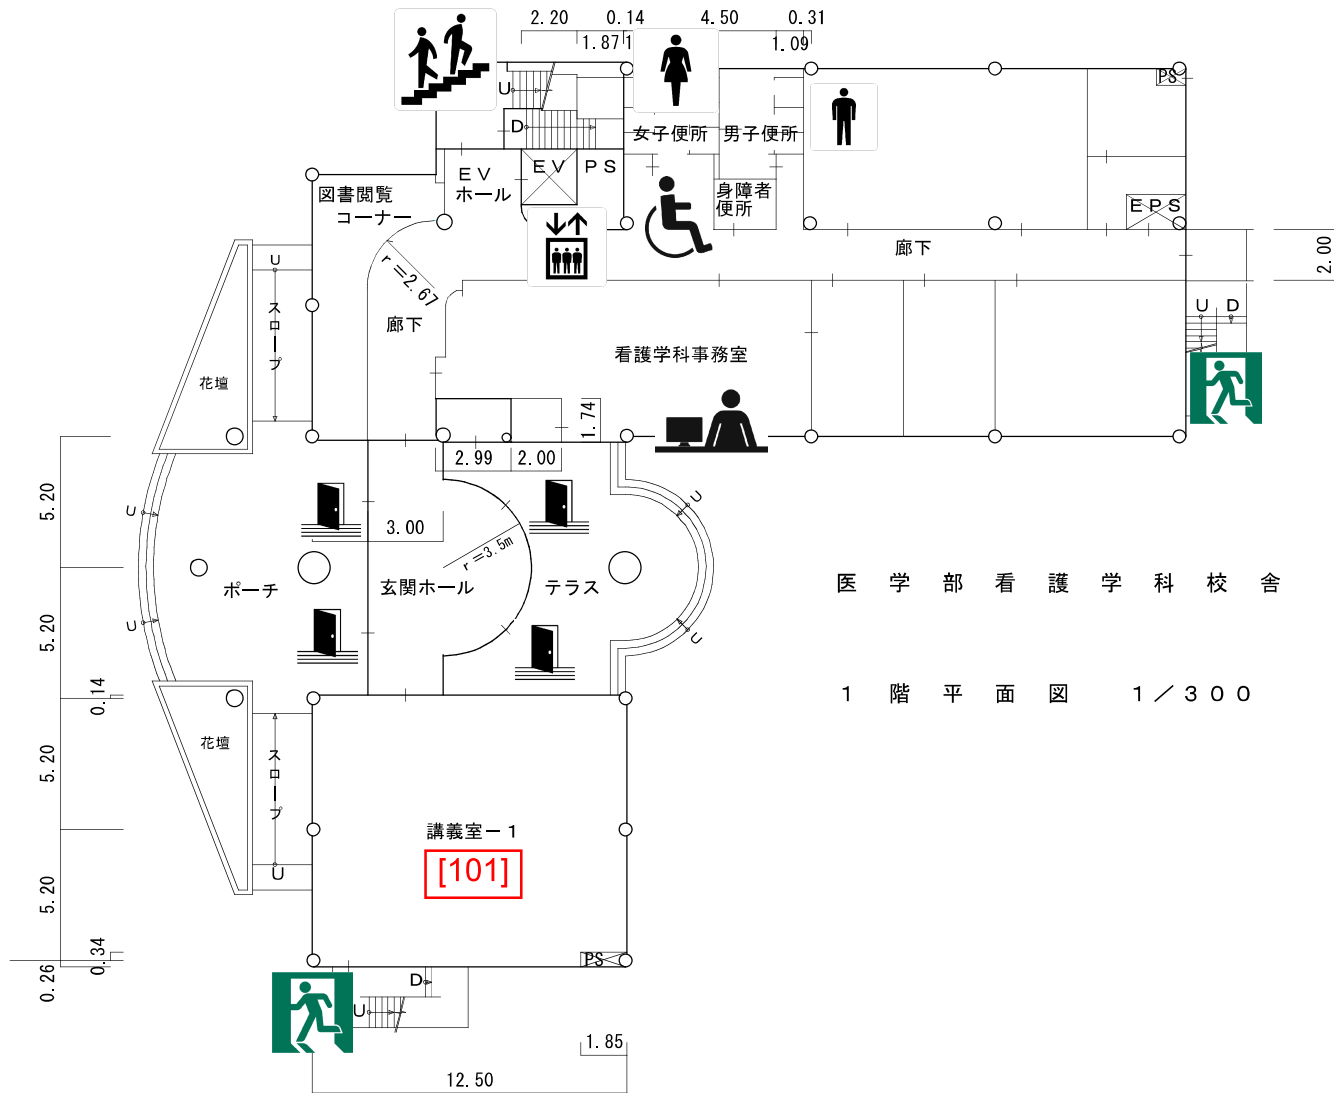

棟別平面図

医学部看護学科校舎

1階平面図 1/300

棟別平面図

棟別平面図