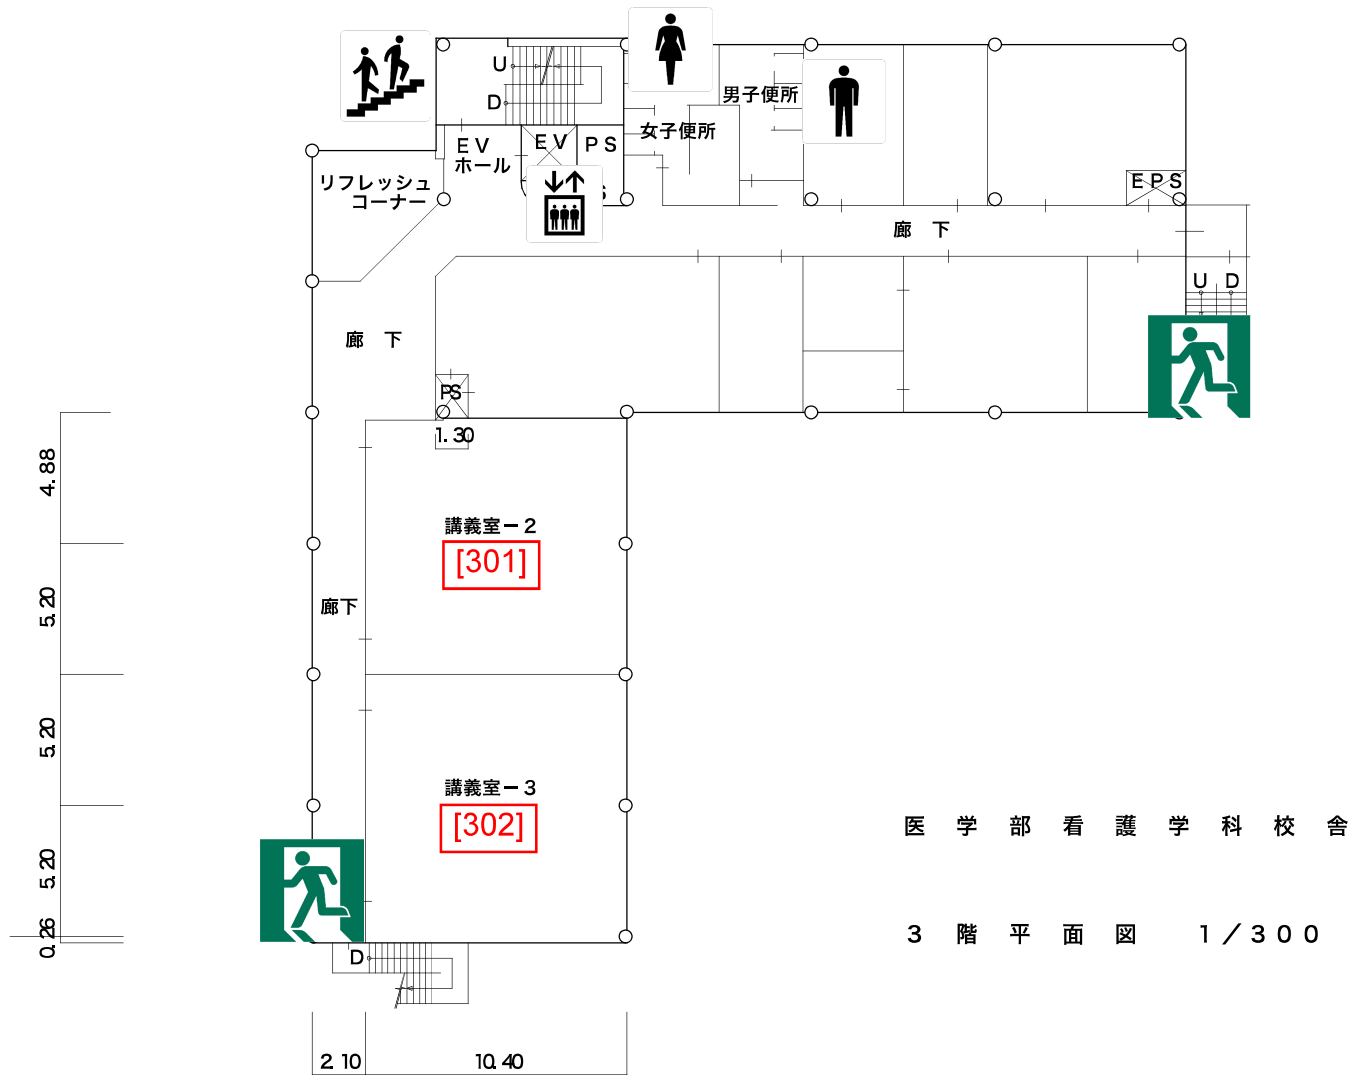

棟別平面図

医学部看護学科校舎

1階平面図 1/300

棟別平面図

棟別平面図