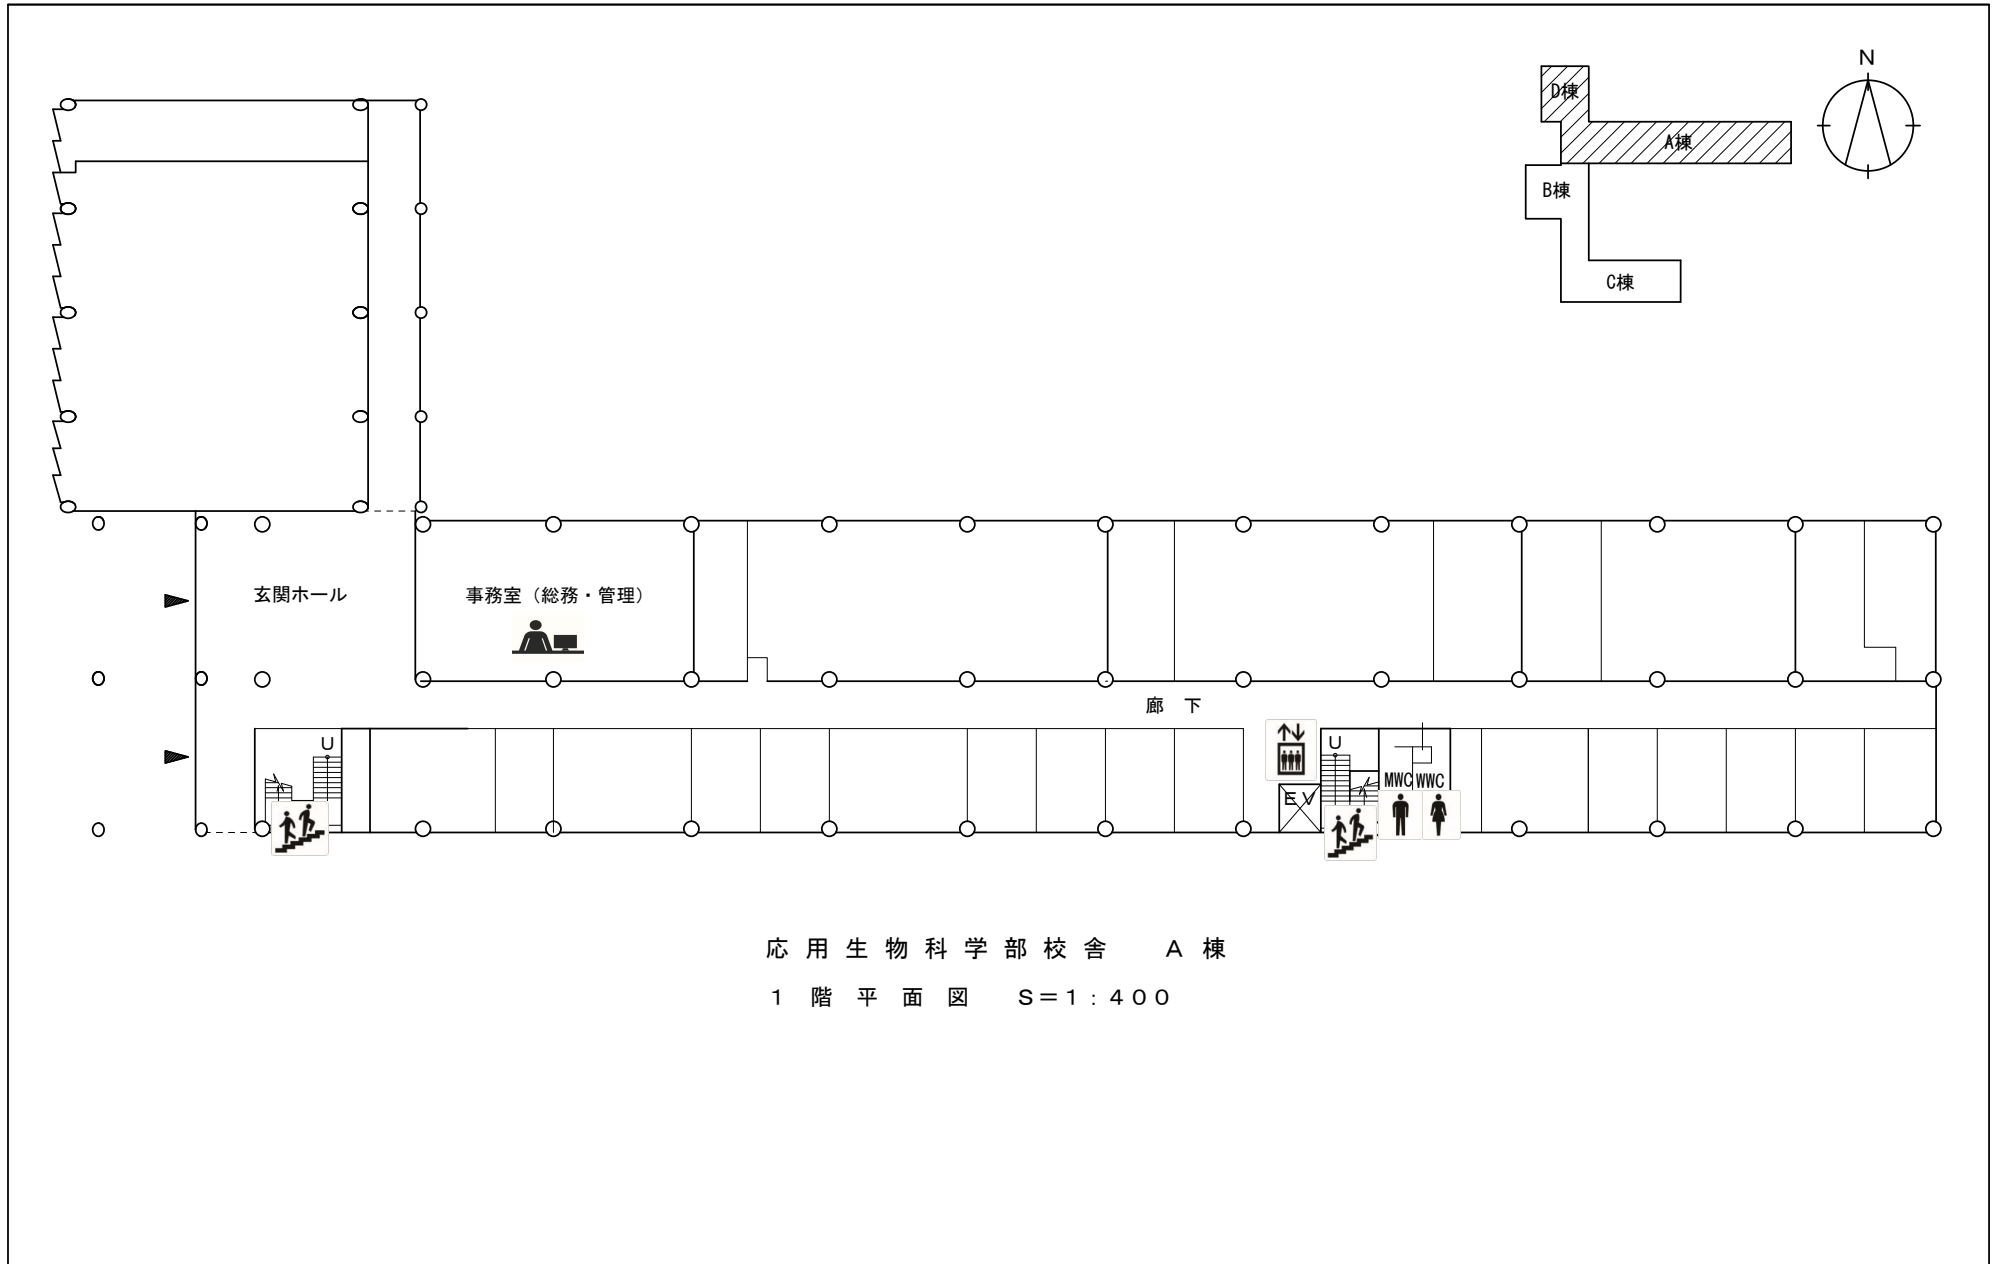

# 棟別平面図

応用生物科学部校舎 A棟

1階平面図 S=1:400