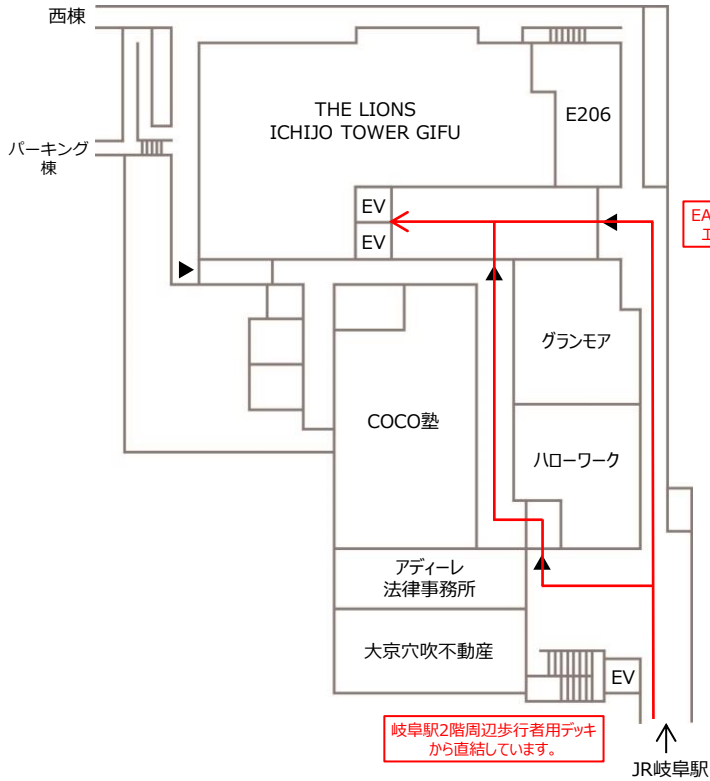

第71回 医学教育セミナーとワークショップ

開催会場：じゅうろくプラザ ** JR岐阜駅から徒歩2分 **
(〒500-8856 岐阜市橋本町1丁目10番地11)

岐阜大学サテライトキャンパス ** JR岐阜駅から徒歩5分 **
(〒500-8844 岐阜市吉野町6丁目31番地 岐阜スカイウイング37 東棟4階)

** JR岐阜駅2階周辺歩行者用デッキから直結しています **

□ じゅうろくプラザ

5F

じゅうろくプラザ

岐阜大学サテライトキャンパス

▼岐阜スカイウイング37 東棟2階

▼岐阜スカイウイング37 東棟4階

岐阜大学
サテライトキャンパス