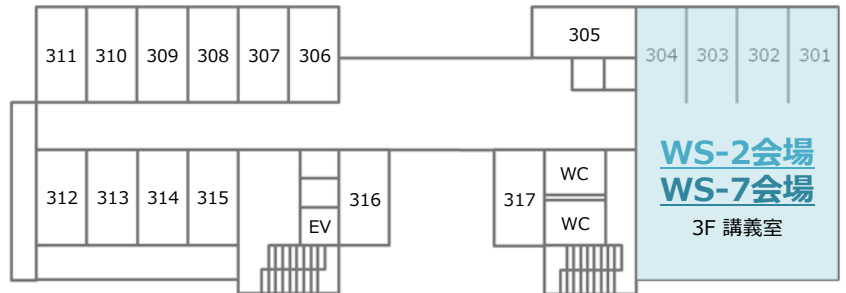

第65回 医学教育セミナーとワークショップ 会場案内図

4F

【教育・福利棟】

3F

【教育・福利棟】

2F

【医学部記念会館】

【教育・福利棟】

1F

【医学部記念会館】

【教育・福利棟】