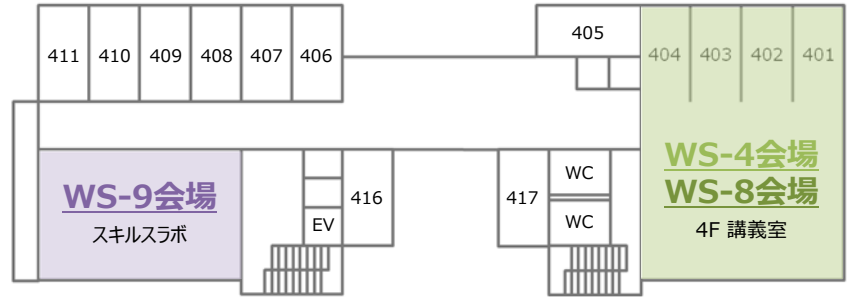

第65回 医学教育セミナーとワークショップ 会場案内図

4F

【教育・福利棟】

3F

【教育・福利棟】

2F

【医学部記念会館】

【教育・福利棟】

1F

【医学部記念会館】

【教育・福利棟】