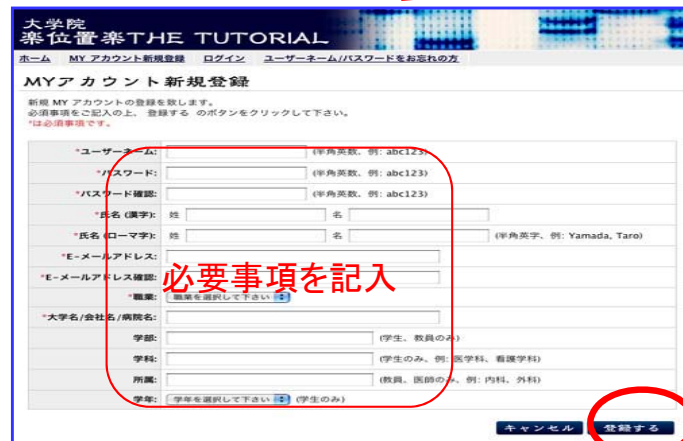

大学院楽位置楽The Tutorial

: 2017 ライフサイエンスセミナー修士版

アカウントの作成とログイン手順 (楽位置楽The Tutorial)

岐阜大学医学教育開発研究センター(MEDC)ホームページにアクセスする

<http://www1.gifu-u.ac.jp/~medc/>

大学院 をクリック

手順書はここからダウンロードできます

コース一覧が表示されます。このうち「進行中」あるいは「登録募集中」の中から参加希望するコースを選択する。

今回は'16ライフサイエンスセミナー修士版の2つのコースから1つを選択しクリック

いままでコースに参加したことがある人は、「はい」を初めての人には「いいえ」を選択します。

ユーザーネームとパスワードはお忘れなく。メモしておく便利です。すでに使用されているユーザーネームは使えません。

必要事項を記入

「登録する」をクリックすると下記の画面が出ます

あなたのユーザーネームとパスワードを入力し、「ログイン」をクリック。