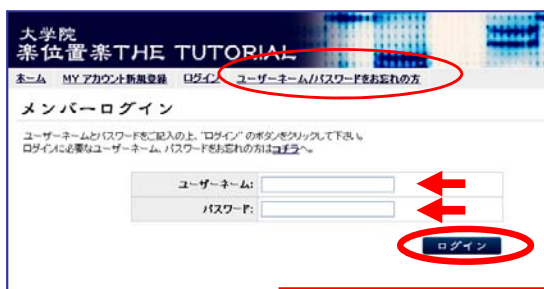

大学院楽位置楽The Tutorial

: 2017 ライフサイエンスセミナー修士版

アカウントの作成とログイン手順 (楽位置楽The Tutorial)

岐阜大学医学教育開発研究センター(MEDC)ホームページにアクセスする

<http://www1.gifu-u.ac.jp/~medc/>

大学院 をクリック

手順書はここからダウンロードできます

コース一覧が表示されます。このうち「進行中」あるいは「登録募集中」の中から参加希望するコースを選択する。

今回は'16ライフサイエンスセミナー修士版の2つのコースから1つを選択しクリック

いままでコースに参加したことがある人は、「はい」を初めての人には「いいえ」を選択します。

ユーザーネームとパスワードはお忘れなく。メモしておく便利です。すでに使用されているユーザーネームは使えません。

必要事項を記入

「登録する」をクリックすると下記の画面が出ます

あなたのユーザーネームとパスワードを入力し、「ログイン」をクリック。

この画面で「ログイン」をクリック

次ページへ

大学院
楽位置楽THE TUTORIAL

ホーム MYアカウント ログアウト

参加希望コースへのお申し込み手続き

参加希望コースへのお申し込み手続きを致します。
参加希望タイプをお選びの上、「登録する」のボタンをクリックして下さい。

コース名:	ライフサイエンスセミナー「修士版」08課題②、生活習慣病
コースカテゴリ:	一般
コースタイプ:	大学院レベル
コースディレクター:	丹羽 雅之 (岐阜大学) 鈴木 康之 (岐阜大学)
開催期日:	2008年10月01日
備考:	生活習慣病を知る
講師:	生活習慣病を多面的に捉えその実態を知る
実施回数:	4
その他説明:	
状況:	登録募集中