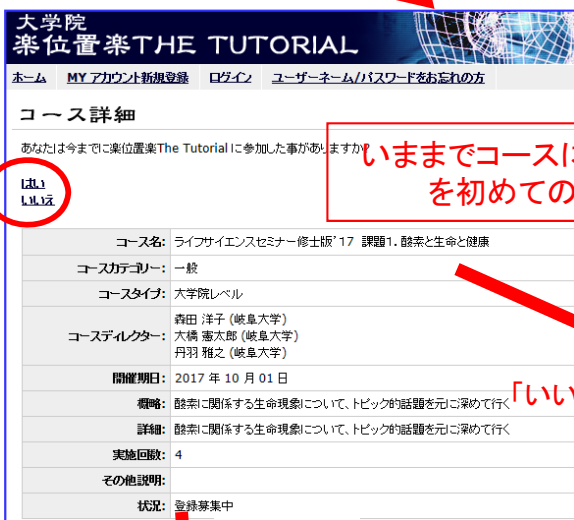

大学院楽位置楽The Tutorial

: 2017 ライフサイエンスセミナー修士版

アカウントの作成とログイン手順 (楽位置楽The Tutorial)

岐阜大学医学教育開発研究センター(MEDC)ホームページにアクセスする

<http://www1.gifu-u.ac.jp/~medc/>

大学院 をクリック

手順書はここからダウンロードできます

コース一覧が表示されます。このうち「進行中」あるいは「登録募集中」の中から参加希望するコースを選択する。

今回は'16ライフサイエンスセミナー修士版の2つのコースから1つを選択しクリック

いままでコースに参加したことがある人は、「はい」を初めての人には「いいえ」を選択します。

ユーザーネームとパスワードはお忘れなく。メモしておく便利です。すでに使用されているユーザーネームは使えません。

必要事項を記入

「登録する」をクリックすると下記の画面が出ます

あなたのユーザーネームとパスワードを入力し、「ログイン」をクリック。