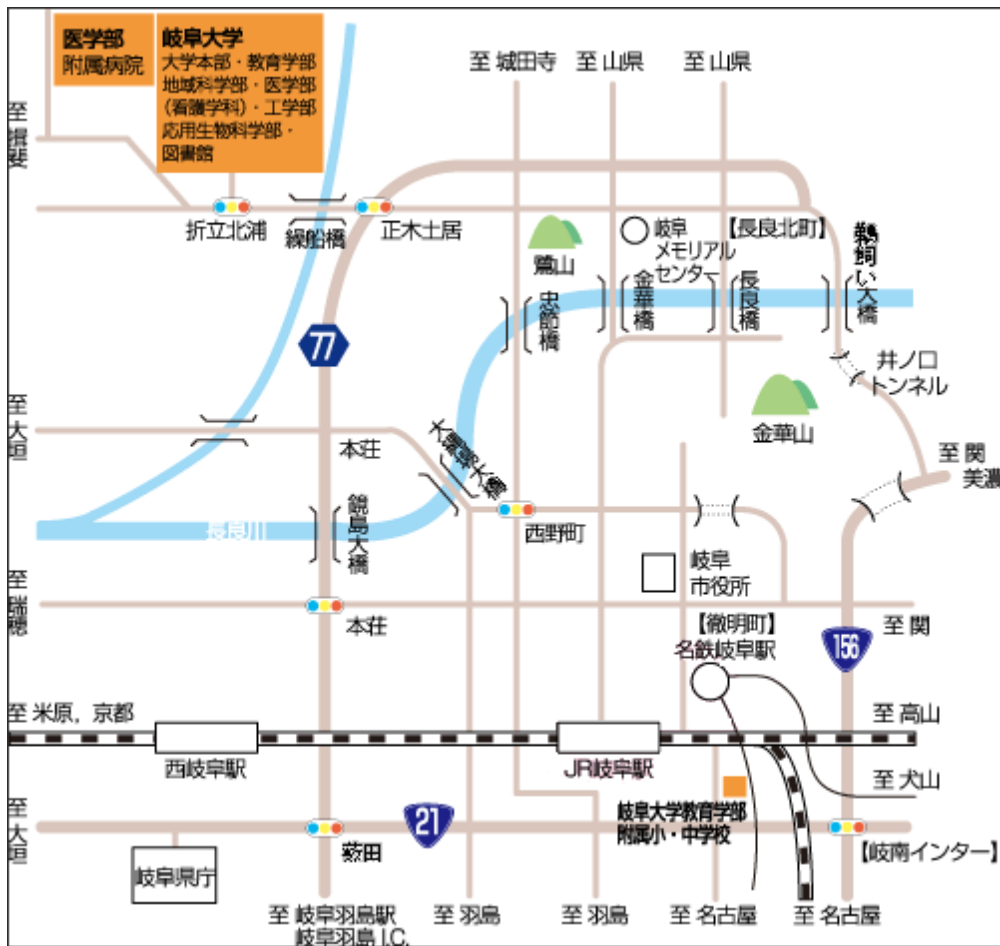

小学生のための自然放射線観察体験 ほうしゃせんの のどき穴

**聞いたことあるけど 見たことはない ほうしゃせん
実は見えないだけで 自然からも 出ているよ
ほうしゃせんが 見えるハコ(霧箱:きりばこ)をつくってのぞいてみよう**

日時 2013年11月2日(土)
9:30~12:00(9:00より受付)

対象員 小学生(4~6年)
20名(父兄参加可能)
(定員になり次第、締切)

参加費 無料
場所 岐阜大学
生命科学総合研究支援センター
ゲノム研究棟2階セミナー室

申込先 氏名・住所・TEL・学校名・学年・
E-mailを明記の上、
TEL・FAX・E-mailで
下記にお申し込み下さい。

岐阜大学生命科学総合研究支援センター
R | 管理室柳戸施設
TEL : 058-293-2055 FAX : 2056
E-mail : rivanagi@gifu-u.ac.jp

締切 2013年10月25日(金)

持物 筆記用具、油性ペン、ハサミ、
懐中電灯、

プログラム

09:30~10:00 放射線の色々な話
10:00~10:30 自然放射線の測定
10:30~10:40 休憩
10:40~11:45 霧箱の作製・観察
11:45~12:00 質問コーナー

岐阜大学所在地：〒501-1193 岐阜市柳戸1-1

会場地図：生命科学総合研究支援センターゲノム研究棟2階セミナー室