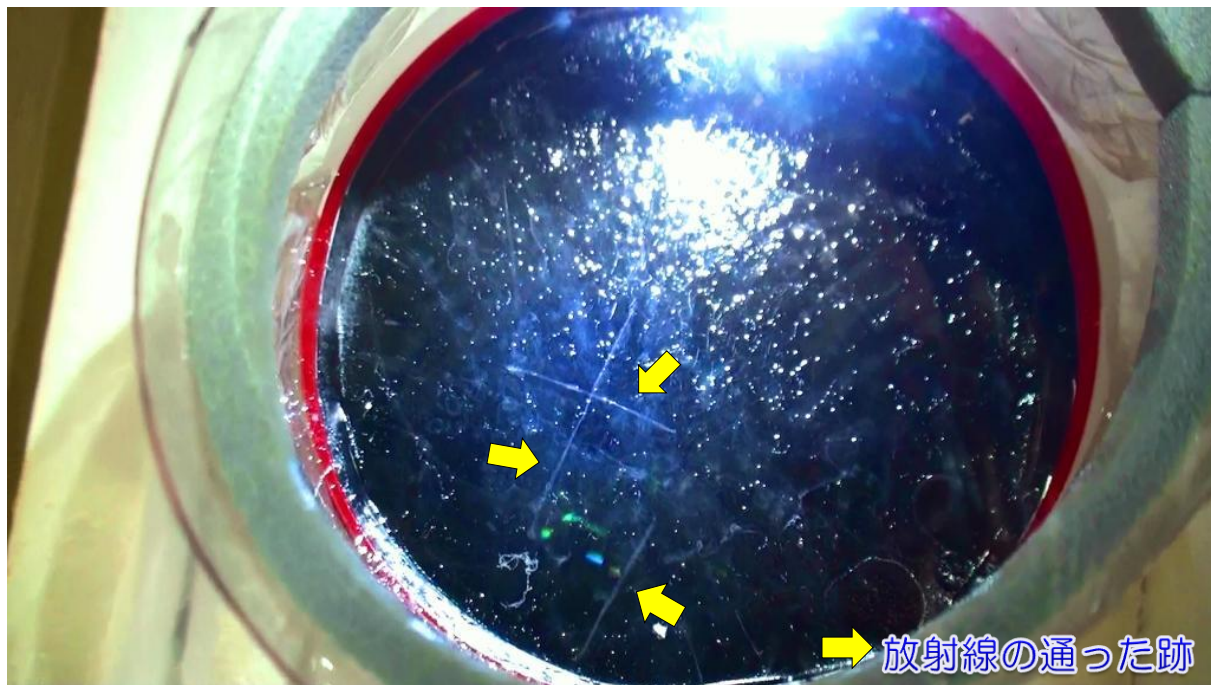

小学生のための自然放射線観察体験 ほうしゃせんの のどき穴

**聞いたことあるけど 見たことはない ほうしゃせん
実は見えないだけで 自然からも 出ているよ
ほうしゃせんが 見えるハコ(霧箱:きりばこ)をつくってのぞいてみよう**

日時 2013年11月2日(土)
9:30~12:00(9:00より受付)

対象員 小学生(4~6年)
20名(父兄参加可能)
(定員になり次第、締切)

参加費 無料
場所 岐阜大学
生命科学総合研究支援センター
ゲノム研究棟2階セミナー室