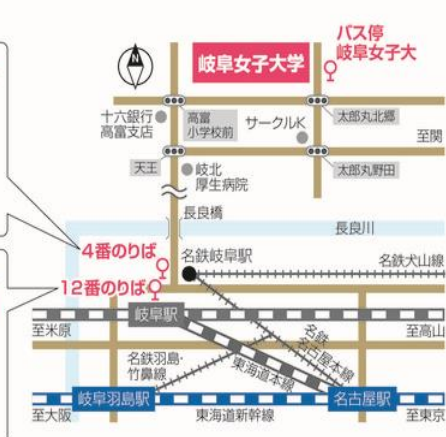

公共交通機関をご利用の方

●名鉄岐阜バスターミナルについて

●JR岐阜バスターミナルについて

【対象】

岐阜女子大学・岐阜大学・岐阜薬科大学・アピ株式会社・一般

【お問い合わせ先】

岐阜女子大学 ダイバーシティ推進室 〒501-2592 岐阜市太郎丸80番地
TEL:058-229-2211(代) FAX:058-229-2222 (担当:齋藤・松家)

【主催】