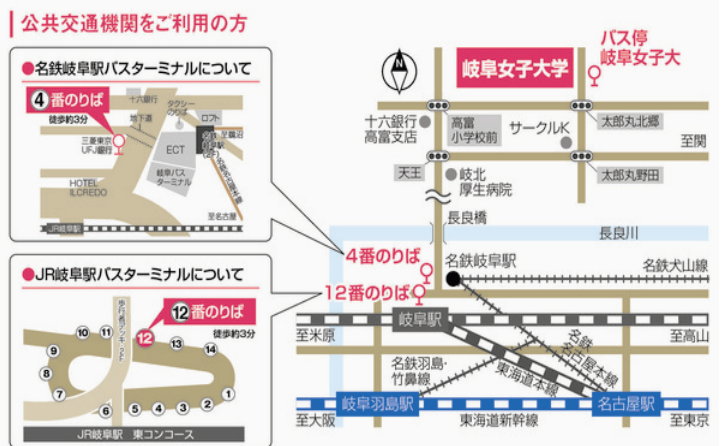

「女性の「働く」を応援する - 「地方」を活かした研究力向上」

モデレーター

三輪 聖子 岐阜女子大学家政学部 教授

パネリスト

伊佐 保香 岐阜女子大学家政学部 講師   伊野 陽子 岐阜薬科大学薬局薬学研究室 講師

清島 真理子 岐阜大学大学院医学系研究科 教授

田澤 茂実 アピ株式会社社長良川リサーチセンター 研究員

入場無料・申込不要

託児室無料

* 託児希望の方は9月11日（月）までに
岐阜女子大学 お問い合わせ先のTELまたは
FAXでお申し込み下さい。