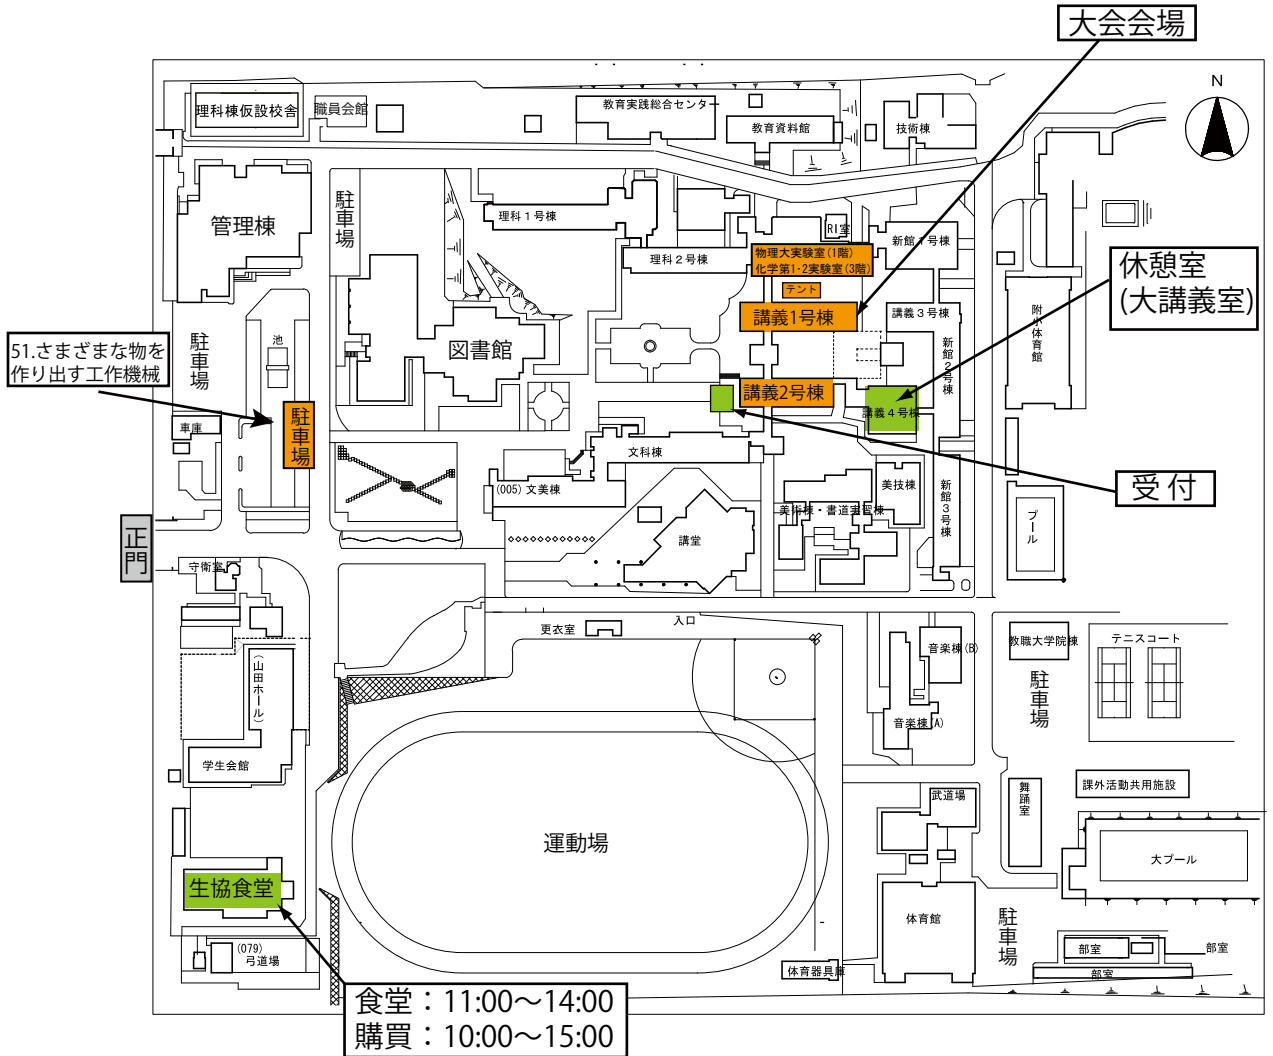

奈良教育大学構内図

食堂：11:00～14:00
 購買：10:00～15:00