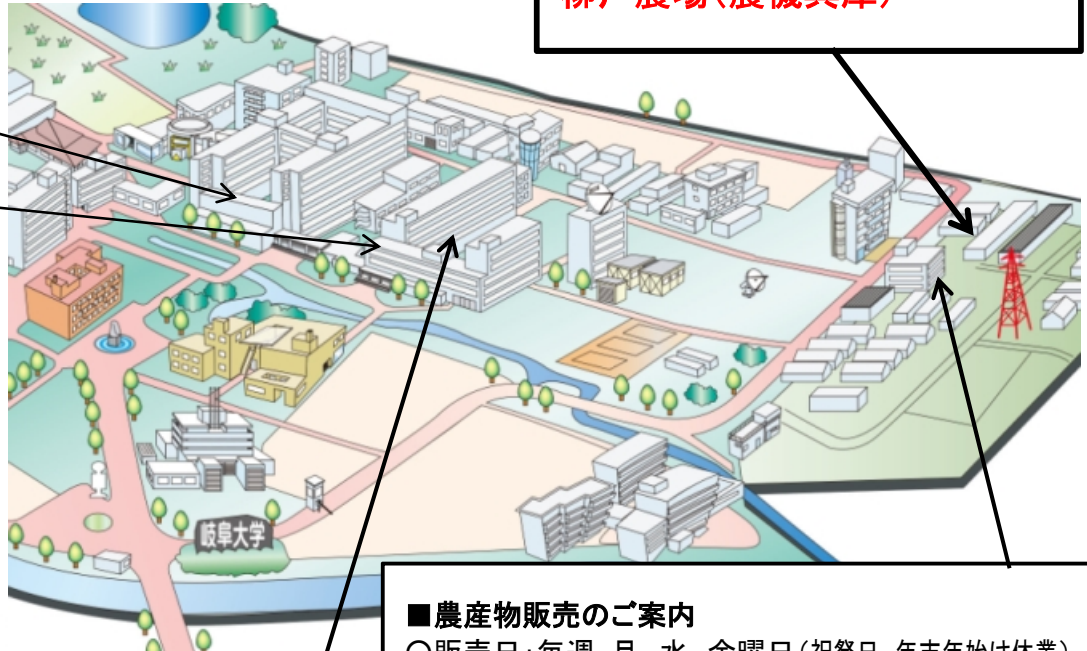

**300円以上お買い上げの方に、
農場産生乳で作ったソフトクリームをプレゼント!**

- * 柳戸農場は岐阜大学キャンパス内にあります。
- * 大学内に入ったら、右方向に進んでください。
(入構ゲートにて、花市に来場されたことをお伝えください。)

(問合せ先)

岐阜大学応用生物科学部附属岐阜フィールド科学教育研究センター
柳戸農場(事務室) 電話:058-293-2978、2972 住所:岐阜市柳戸 1-1
ホームページ: <http://www1.gifu-u.ac.jp/~gufarm/html/index.html>

お待ちしております。

■学内案内図

「春の花市」はここです！

応用生物科学部
附属岐阜フィールド科学教育研究センター
柳戸農場(農機具庫)

■農産物販売のご案内

- 販売日：毎週 月、水、金曜日(祝祭日、年末年始は休業)
販売時間：学外者 12時15分～15時00分
学内者 12時15分～16時30分
- 販売場所 柳戸農場 管理棟1階

■サテライトでの販売のご案内

応用生物科学部A棟2階(事務長室前)でも、「新鮮な卵(6個入り 100円、パック入り)」を教職員、学生に販売しています。(無人販売)