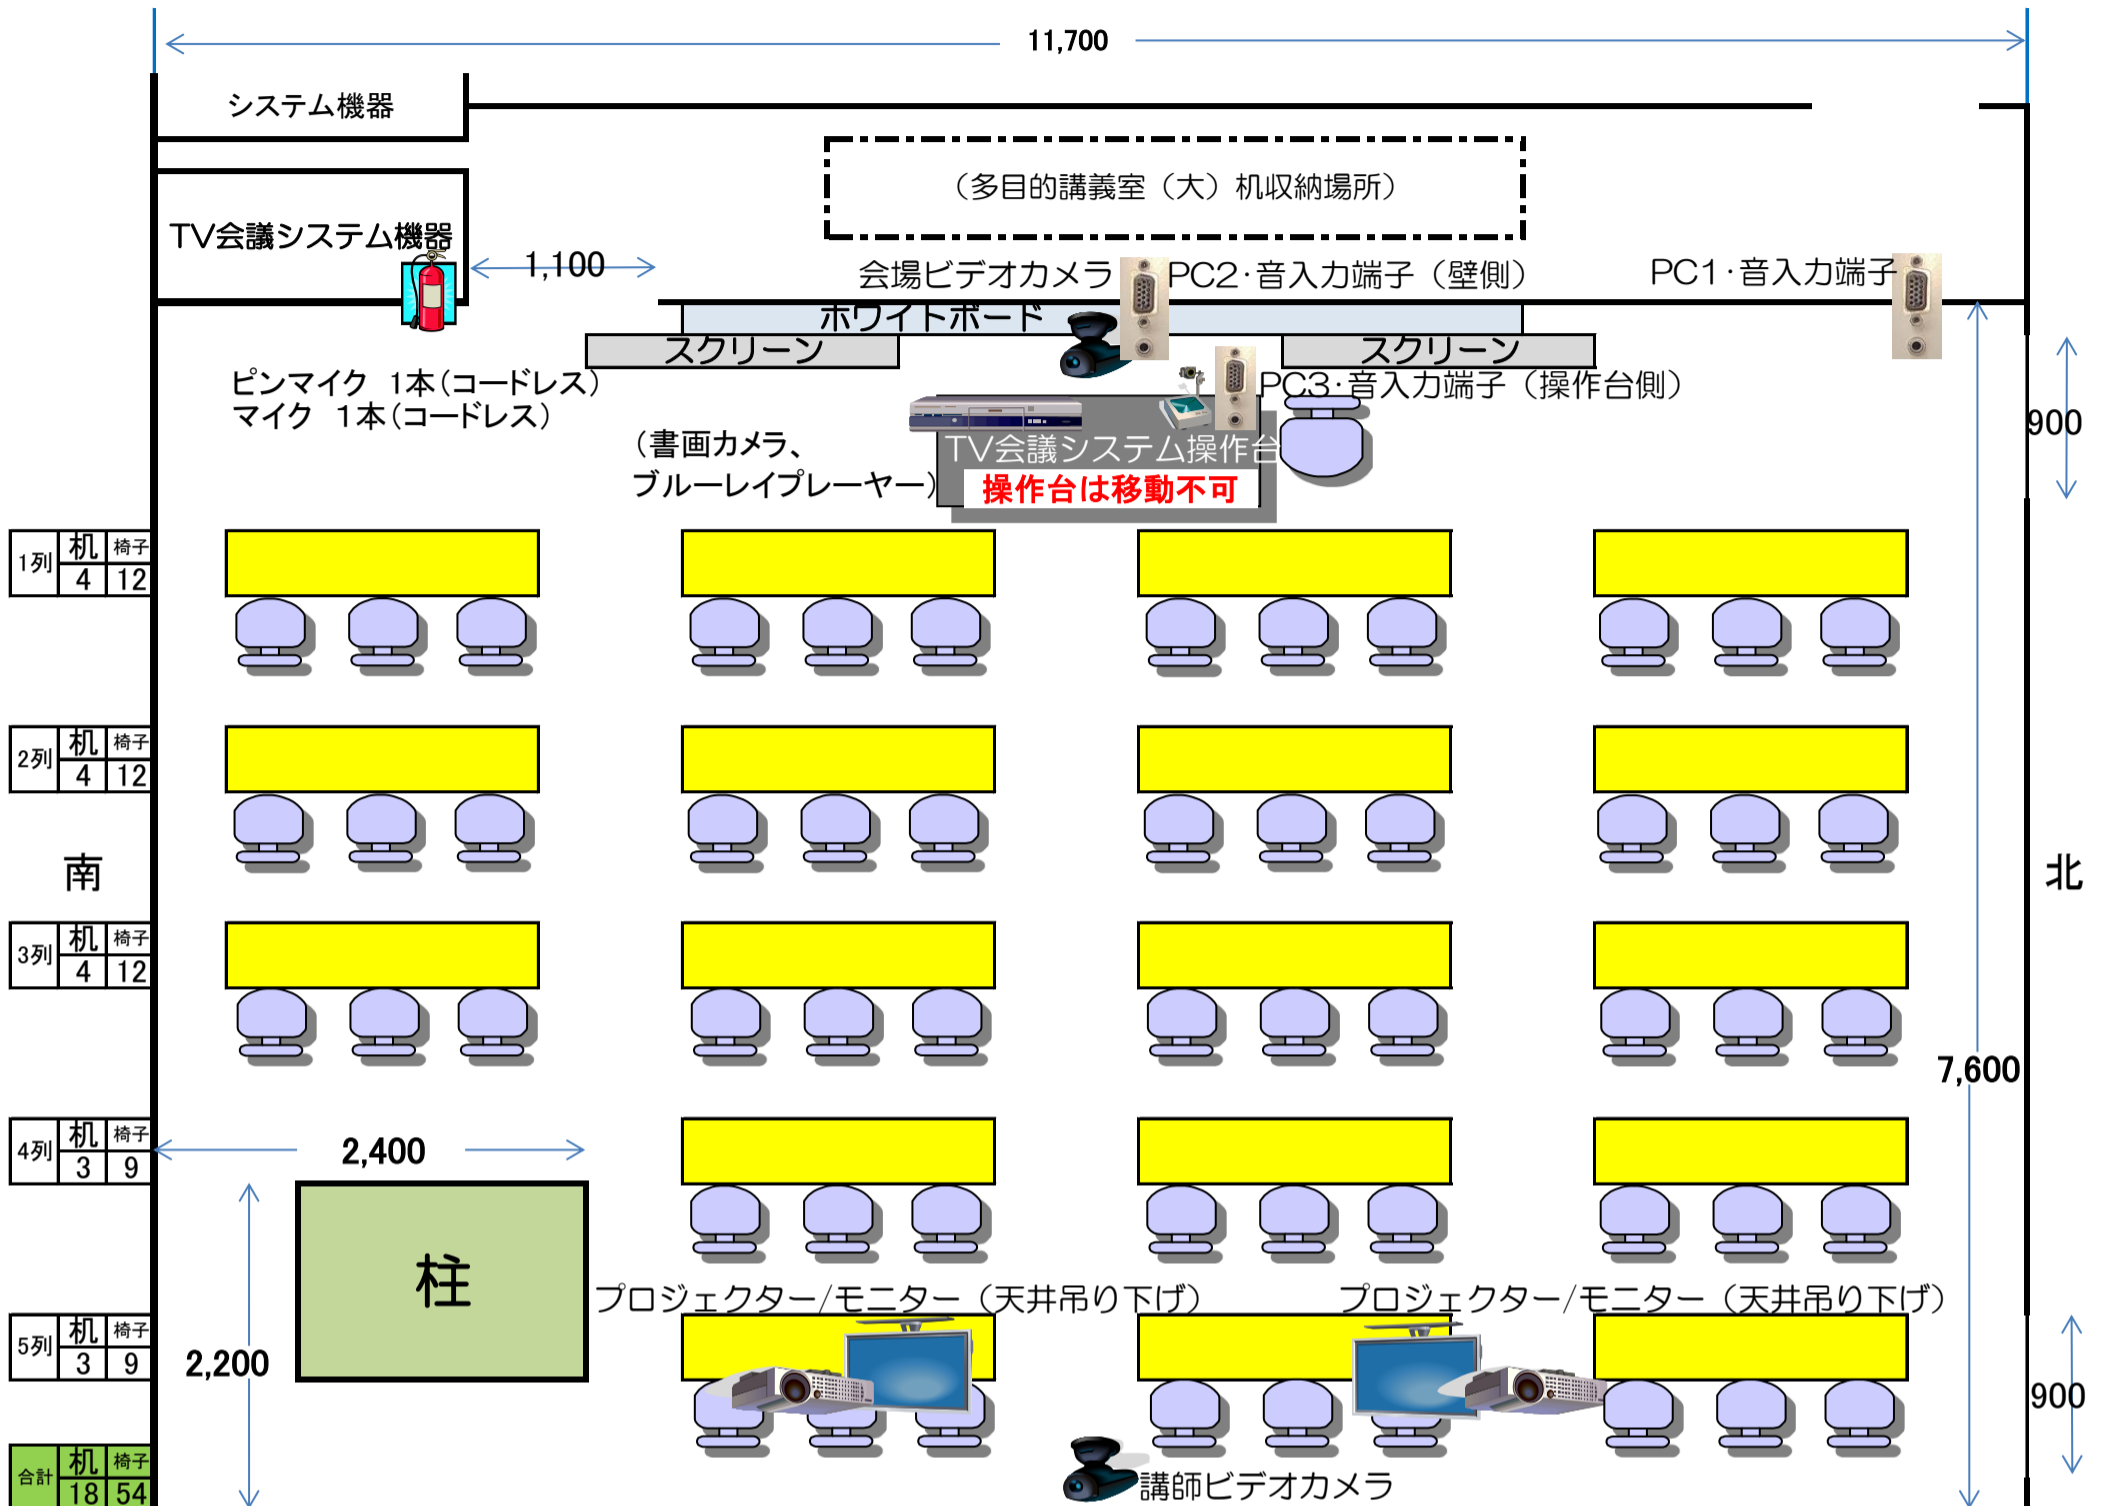

(1) スクール形式[机・椅子] (54人収容)

西

図はイメージです。現況を優先します。20171102

備品 寸法	ホワイトボード(板面有効寸法)	W5400×H1200
	教卓	W900×D500×H930
	TV会議用AVシステム操作台	W1700×D700×H900
	長机	W1800×D450×H700
	スクリーンイメージサイズ 102インチ	W2214×H1384(16:10)