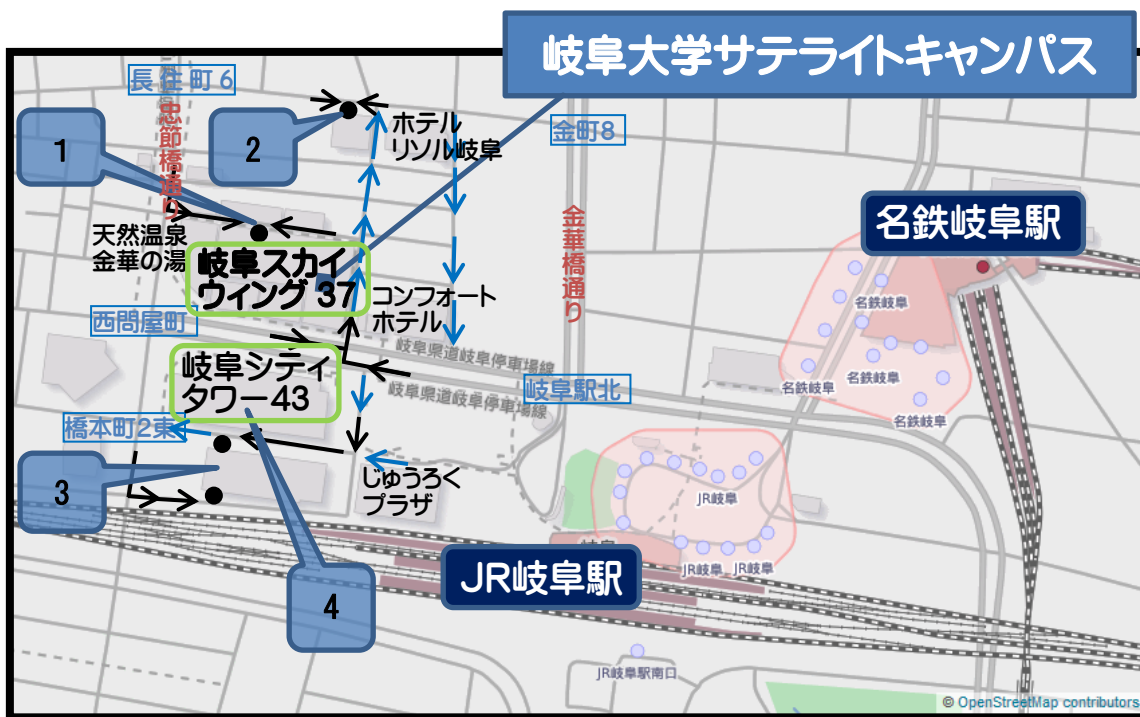

岐阜大学サテライトキャンパス周辺の主な駐車場情報（平成28年6月28日現在）

● 駐車場入り口 ← 駐車場への車進入路 ← 一方通行

No.	名称	台数	営業時間及び料金
1	岐阜スカイウイング37	129	24時間営業 4時間まで 30分毎 150円 4時間を超え24時間まで 一律1,000円
2	國六駐車場	162	7時から23時まで 30分毎 150円 8時～19時まで 一律1,200円
3	岐阜市駅西駐車場	623	24時間営業 4時間まで 30分毎 150円 4時間を超え24時間まで 一律1,200円
4	岐阜シティ・タワー43 地下駐車場（岐阜市駅西駐車場と地下連絡通路で接続）	56	24時間営業 4時間まで 30分毎 150円 4時間を超え24時間まで 一律1,200円