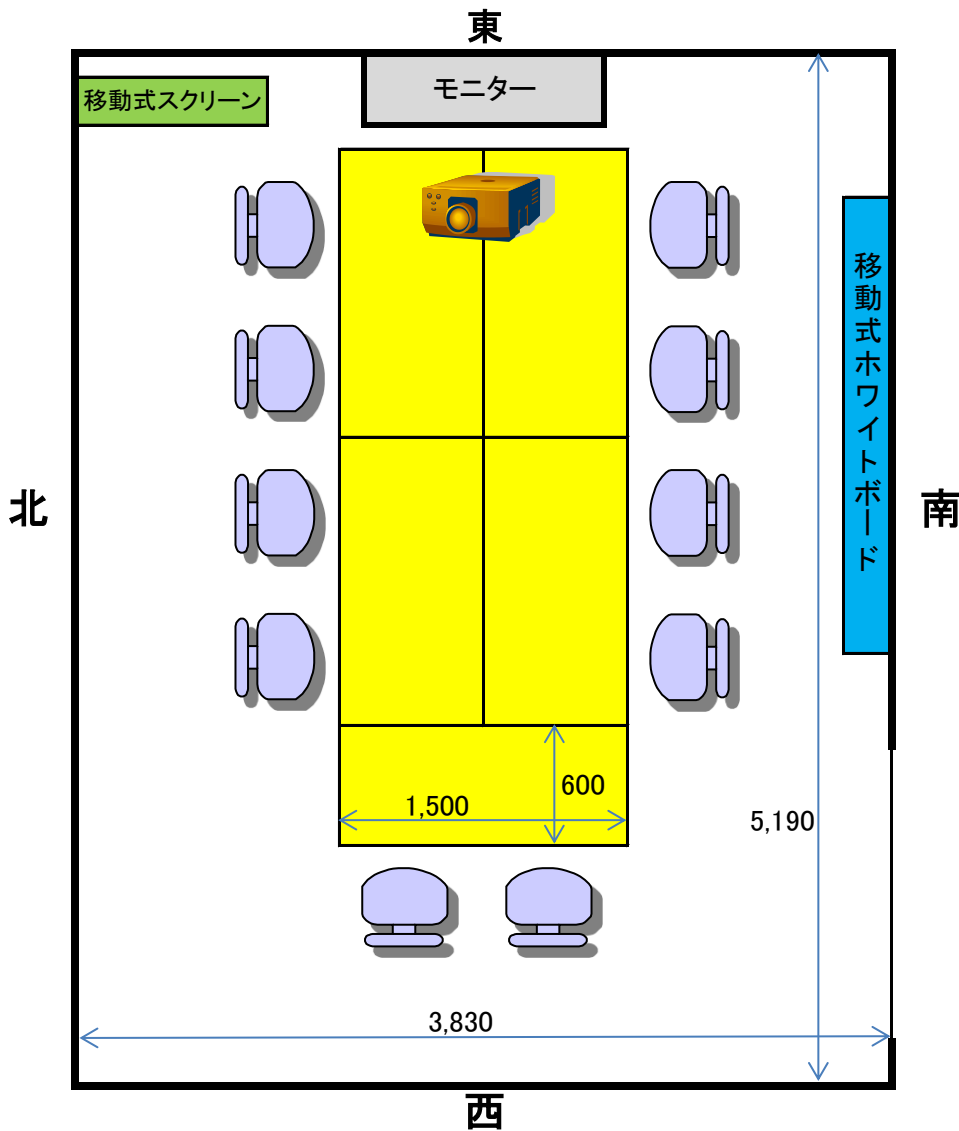

ミーティングルーム(A)配置図

折りたたみ椅子を追加すれば、最大12名まで収容可能です。

備品寸法

スクリーン(板面有効寸法) W880×H1370

移動式ホワイトボード W1800×H900 全高1800

PC→プロジェクター→スクリーン

PC→モニター