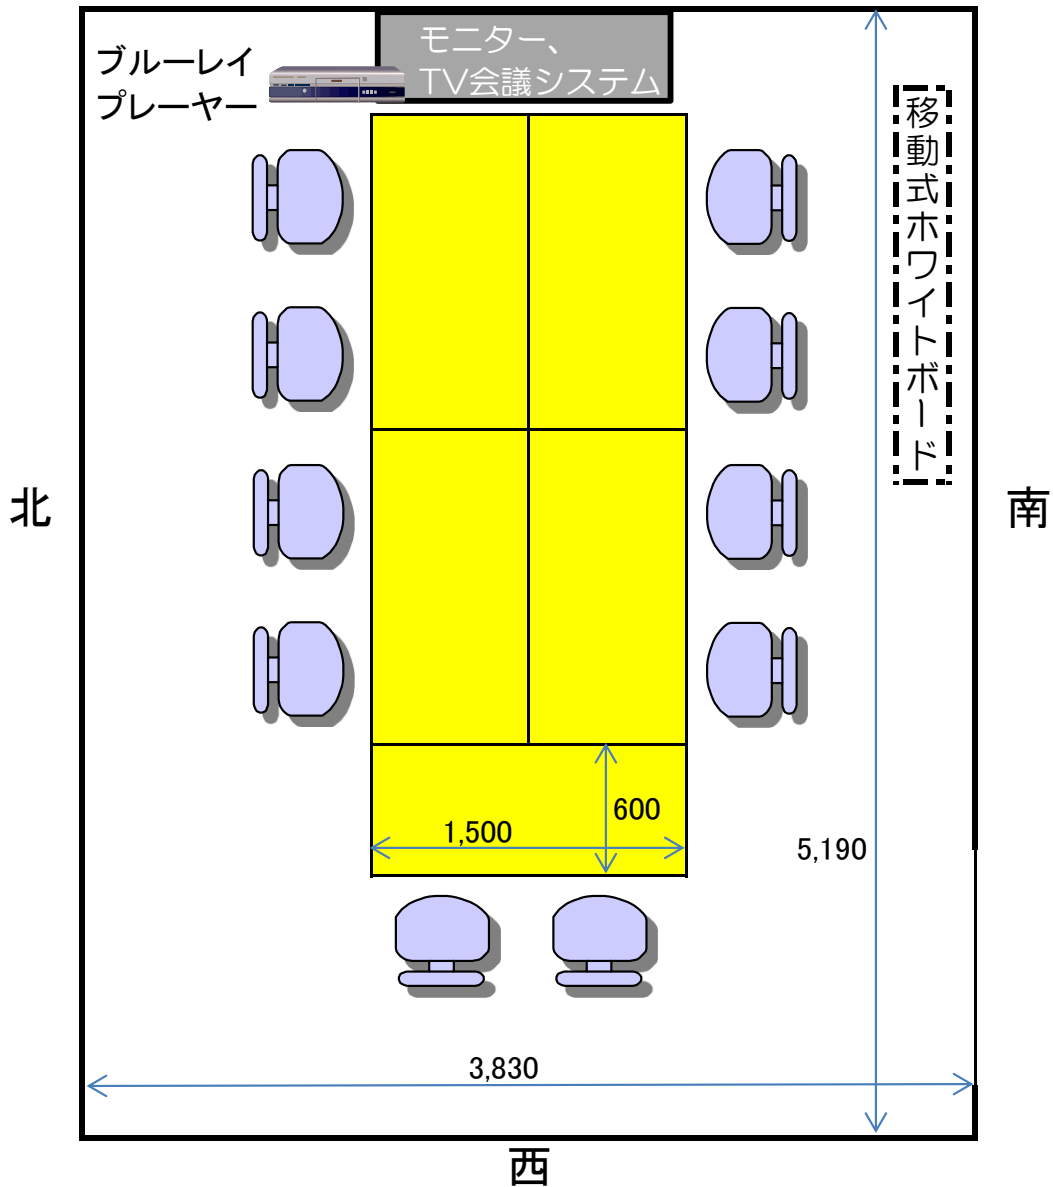

(1) ミーティングルーム (A) (10人収容)

東 図はイメージです。現況を優先します。20171102

折りたたみ椅子を追加すれば、最大12名まで収容可能です。

備品寸法	移動式ホワイトボード	W1800×H900 全高1800
	モニター (50インチ/画面有効寸法)	W1105×H622 (16:9)