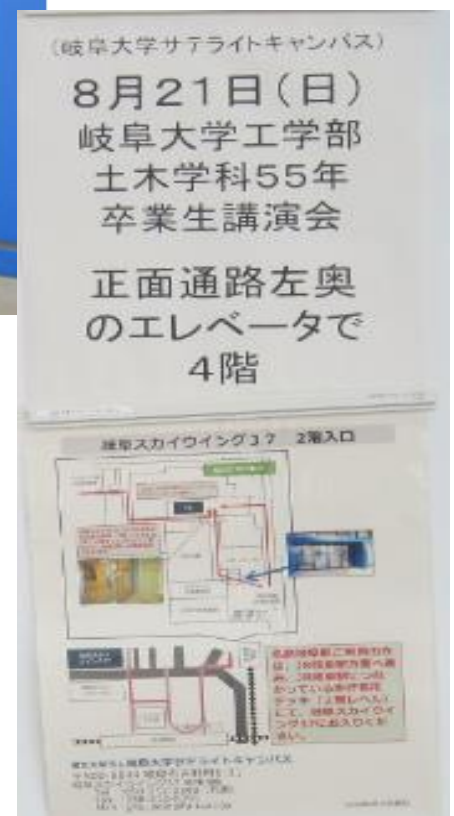

臨時案内板を設置する場合の実例

2カ所に設置できます。

①岐阜スカイウイング37 2階 南東入口前

岐阜新卒応援ハローワーク・岐阜わかものハローワークの左側

本写真では、重しがありませんが屋外に設置ですので重しを載せていただきます。

②岐阜スカイウイング 37 東棟オフィスエレベーターホール 2階前