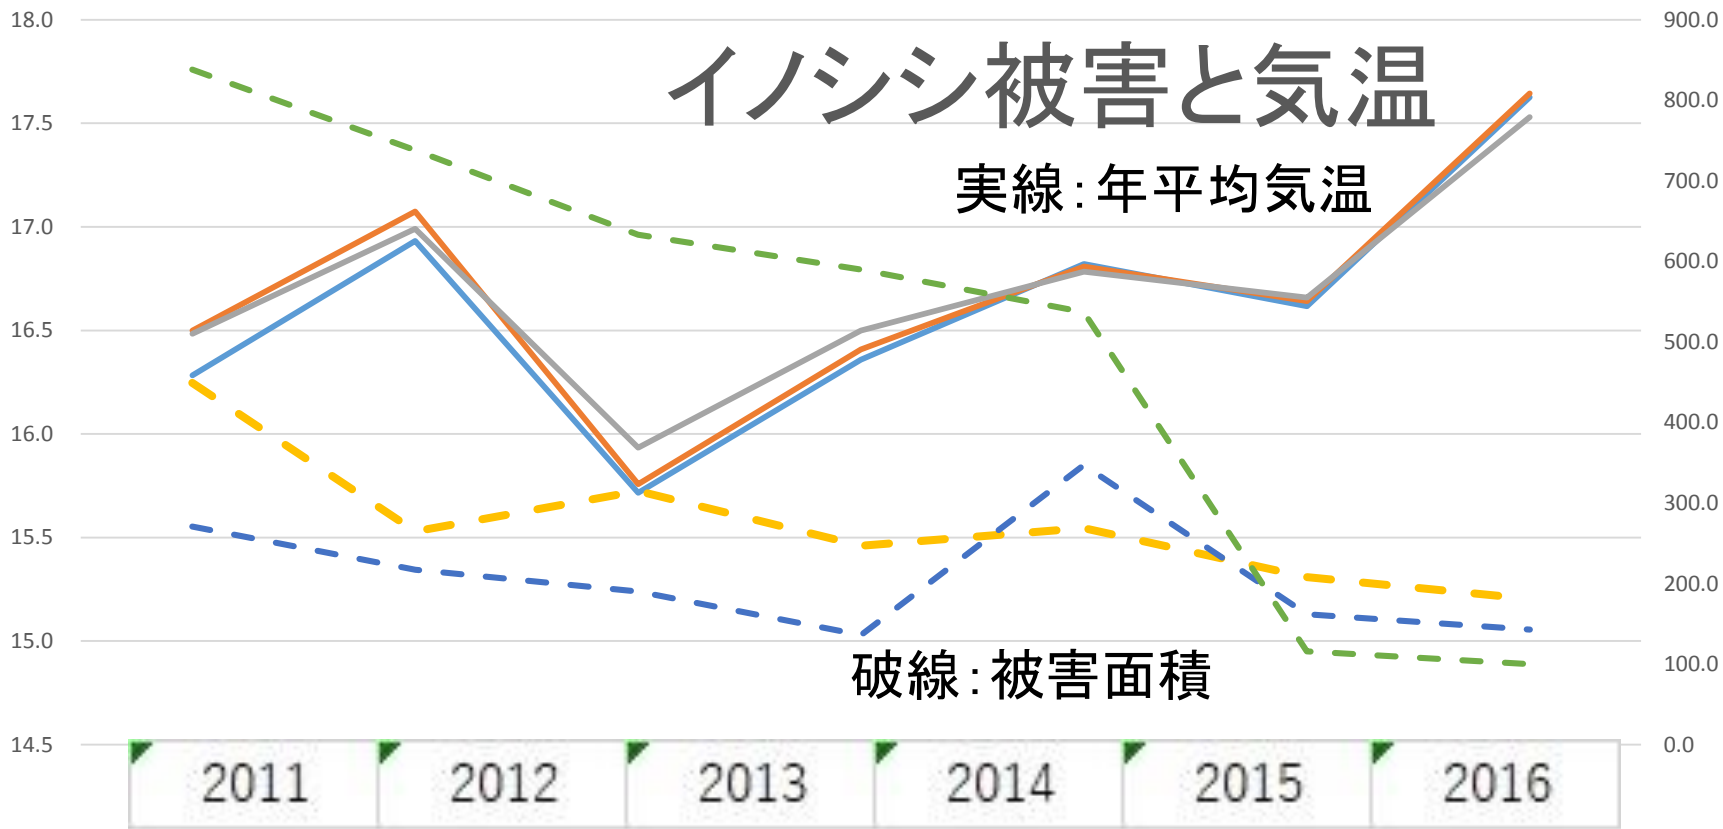

# 動物とお天気の関係

動物の行動などはお天気と関係があるはず！

気象データ活用ワークショップ2018 in 岐阜  
4班

第1幕

**野生動物との決闘！**

# イノシシ被害と気温

実線：年平均気温

破線：被害面積

— 系列1

— 系列2

— 系列3

- - 岐阜

- - 愛知