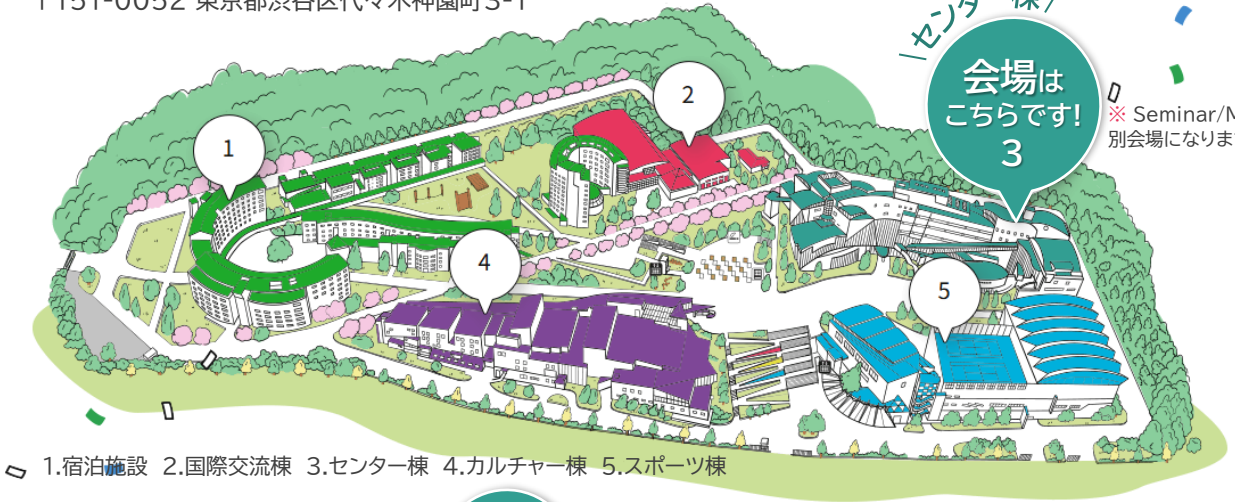

国立オリンピック記念青少年総合センター

〒151-0052 東京都渋谷区代々木神園町3-1

センター棟 /
会場は
こちらです!
3
※ Seminar/MEDPark は
別会場になります

1. 宿泊施設 2. 国際交流棟 3. センター棟 4. カルチャー棟 5. スポーツ棟

センター棟 案内図

総合案内
105