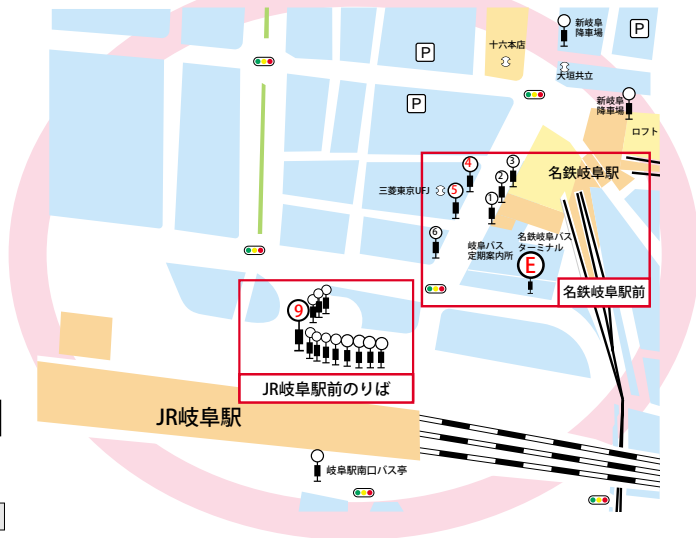

交通案内

拡大地図は[こちら](#)

正面玄関 画像

- ・名古屋駅から岐阜駅まで、JR（新快速）で18分
- ・JR岐阜駅、名鉄岐阜駅前からバスで約23分～29分（約7km）

▼バス路線図

▼JR岐阜駅前・名鉄岐阜駅前周辺

▼バス利用案内 (JR岐阜駅 前・名鉄岐阜駅前・名鉄岐阜バスターミナル) [【運行会社：岐阜バス】](#) JR岐阜駅周辺地図 [清流ライナー\(岐阜バス\)](#)

行先	路線	JR岐阜駅前のりば	名鉄岐阜駅前のりば	名鉄岐阜バスターミナル
岐阜大学	岐阜大学線 [直行・快速] 時刻表	9		E
岐阜大学病院	岐阜大学・病院線 時刻表		5	
	岐南町線 (岐阜大学経由) 時刻表		4	