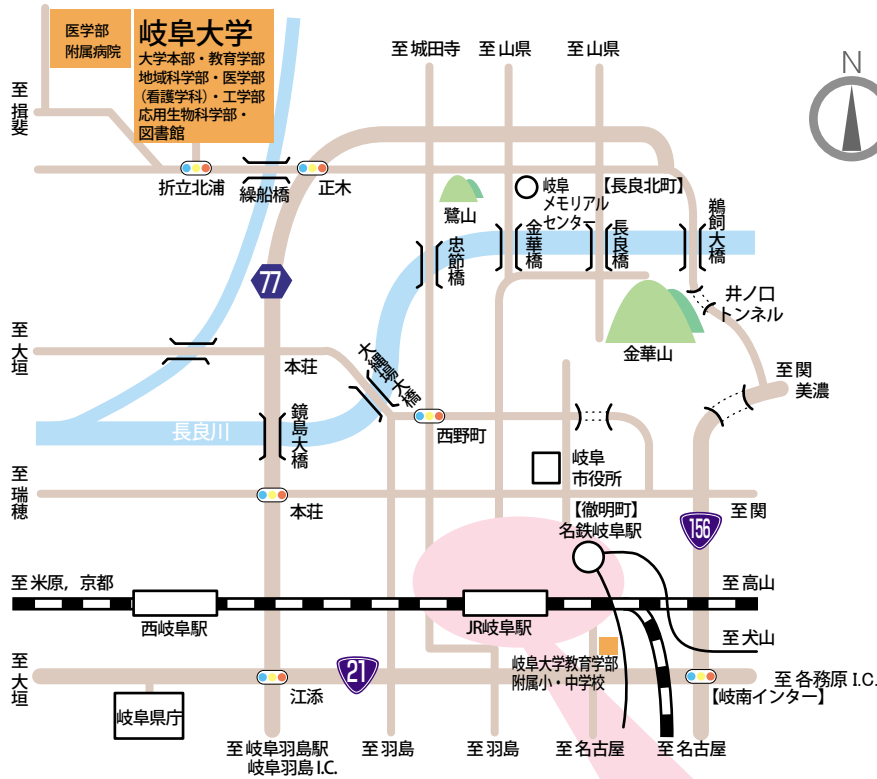

交通案内

拡大地図は[こちら](#)

正面玄関 画像

- ・名古屋駅から岐阜駅まで、JR（新快速）で18分
- ・JR岐阜駅、名鉄岐阜駅前からバスで約23分～29分（約7km）

▼バス路線図

▼JR岐阜駅前・名鉄岐阜駅前周辺

▼バス利用案内 (JR岐阜駅 前・名鉄岐阜駅前・名鉄岐阜バスターミナル) [【運行会社：岐阜バス】](#) JR岐阜駅周辺地図 [清流ライナー\(岐阜バス\)](#)

行先	路線	JR岐阜駅前のりば	名鉄岐阜駅前のりば	名鉄岐阜バスターミナル
岐阜大学	岐阜大学線 [直行・快速] 時刻表	9		E
岐阜大学病院	岐阜大学・病院線 時刻表		5	
	岐南町線 (岐阜大学経由) 時刻表		4	