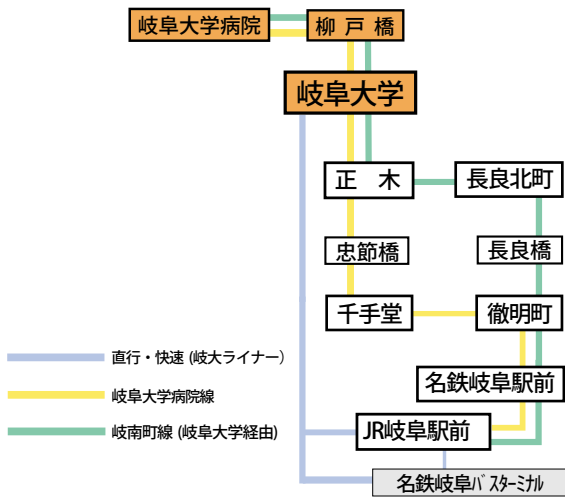

交通案内

拡大地図は[こちら](#)

正面玄関 画像

- ・名古屋駅から岐阜駅まで、JR（新快速）で18分
- ・JR岐阜駅、名鉄岐阜駅前からバスで約23分～29分（約7km）

▼バス路線図

▼JR岐阜駅前・名鉄岐阜駅前周辺

▼バス利用案内 (JR岐阜駅 前・名鉄岐阜駅前・名鉄岐阜バスターミナル) [【運行会社：岐阜バス】](#) JR岐阜駅周辺地図 [清流ライナー\(岐阜バス\)](#)

行先	路線	JR岐阜駅前のりば	名鉄岐阜駅前のりば	名鉄岐阜バスターミナル
岐阜大学	岐阜大学線 [直行・快速] 時刻表	9		E
岐阜大学病院	岐阜大学・病院線 時刻表		5	
	岐南町線 (岐阜大学経由) 時刻表		4	