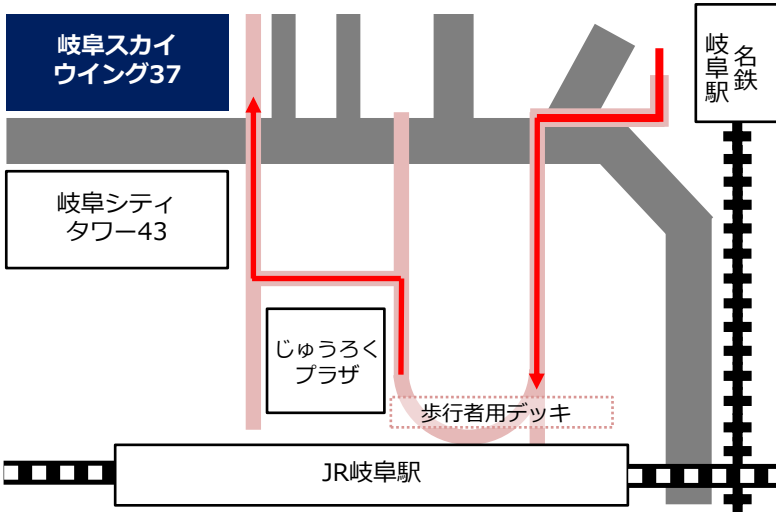

岐阜スカイウイング37

2階入口

名鉄岐阜駅ご利用の方は、JR岐阜駅方面へ進み、JR岐阜駅につながっている歩行者用デッキ（2階レベル）にて、岐阜スカイウイング37にお入りください。

国立大学法人岐阜大学サテライトキャンパス

〒500-8844 岐阜市吉野町6-31

岐阜スカイウイング37 東棟4階

Tel :058-212-0390 (代表)

Fax :058-212-0391