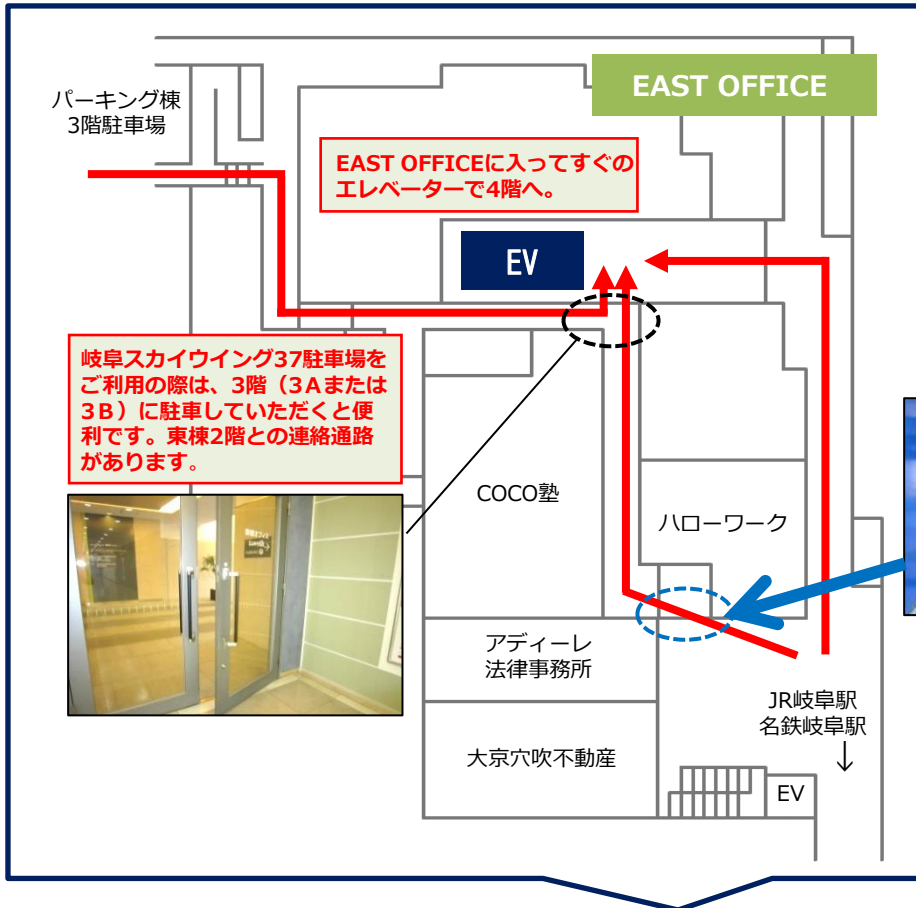

岐阜スカイウイング37

2階入口

名鉄岐阜駅ご利用の方は、JR岐阜駅方面へ進み、JR岐阜駅につながっている歩行者用デッキ（2階レベル）にて、岐阜スカイウイング37にお入りください。

国立大学法人岐阜大学サテライトキャンパス

〒500-8844 岐阜市吉野町6-31

岐阜スカイウイング37 東棟4階

Tel :058-212-0390 (代表)

Fax :058-212-0391