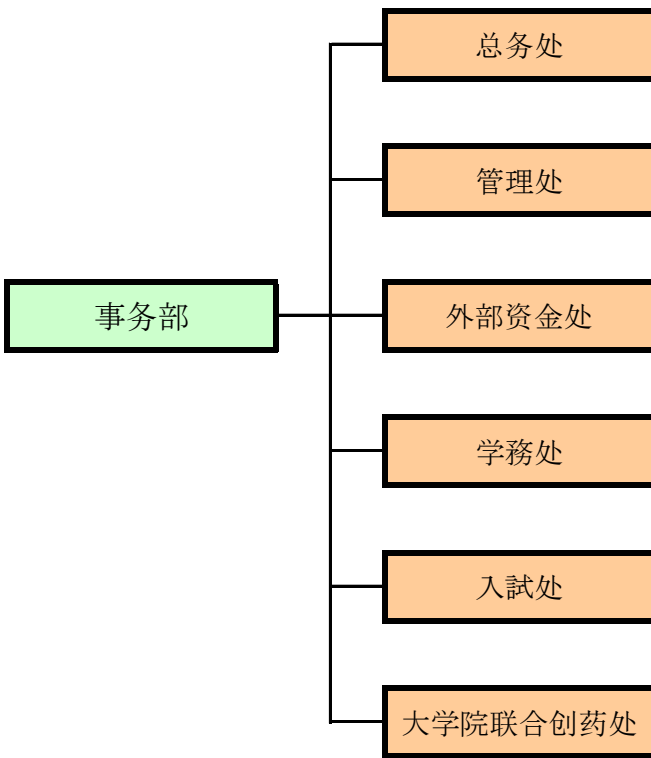

事务部

制造技术教育支援中心