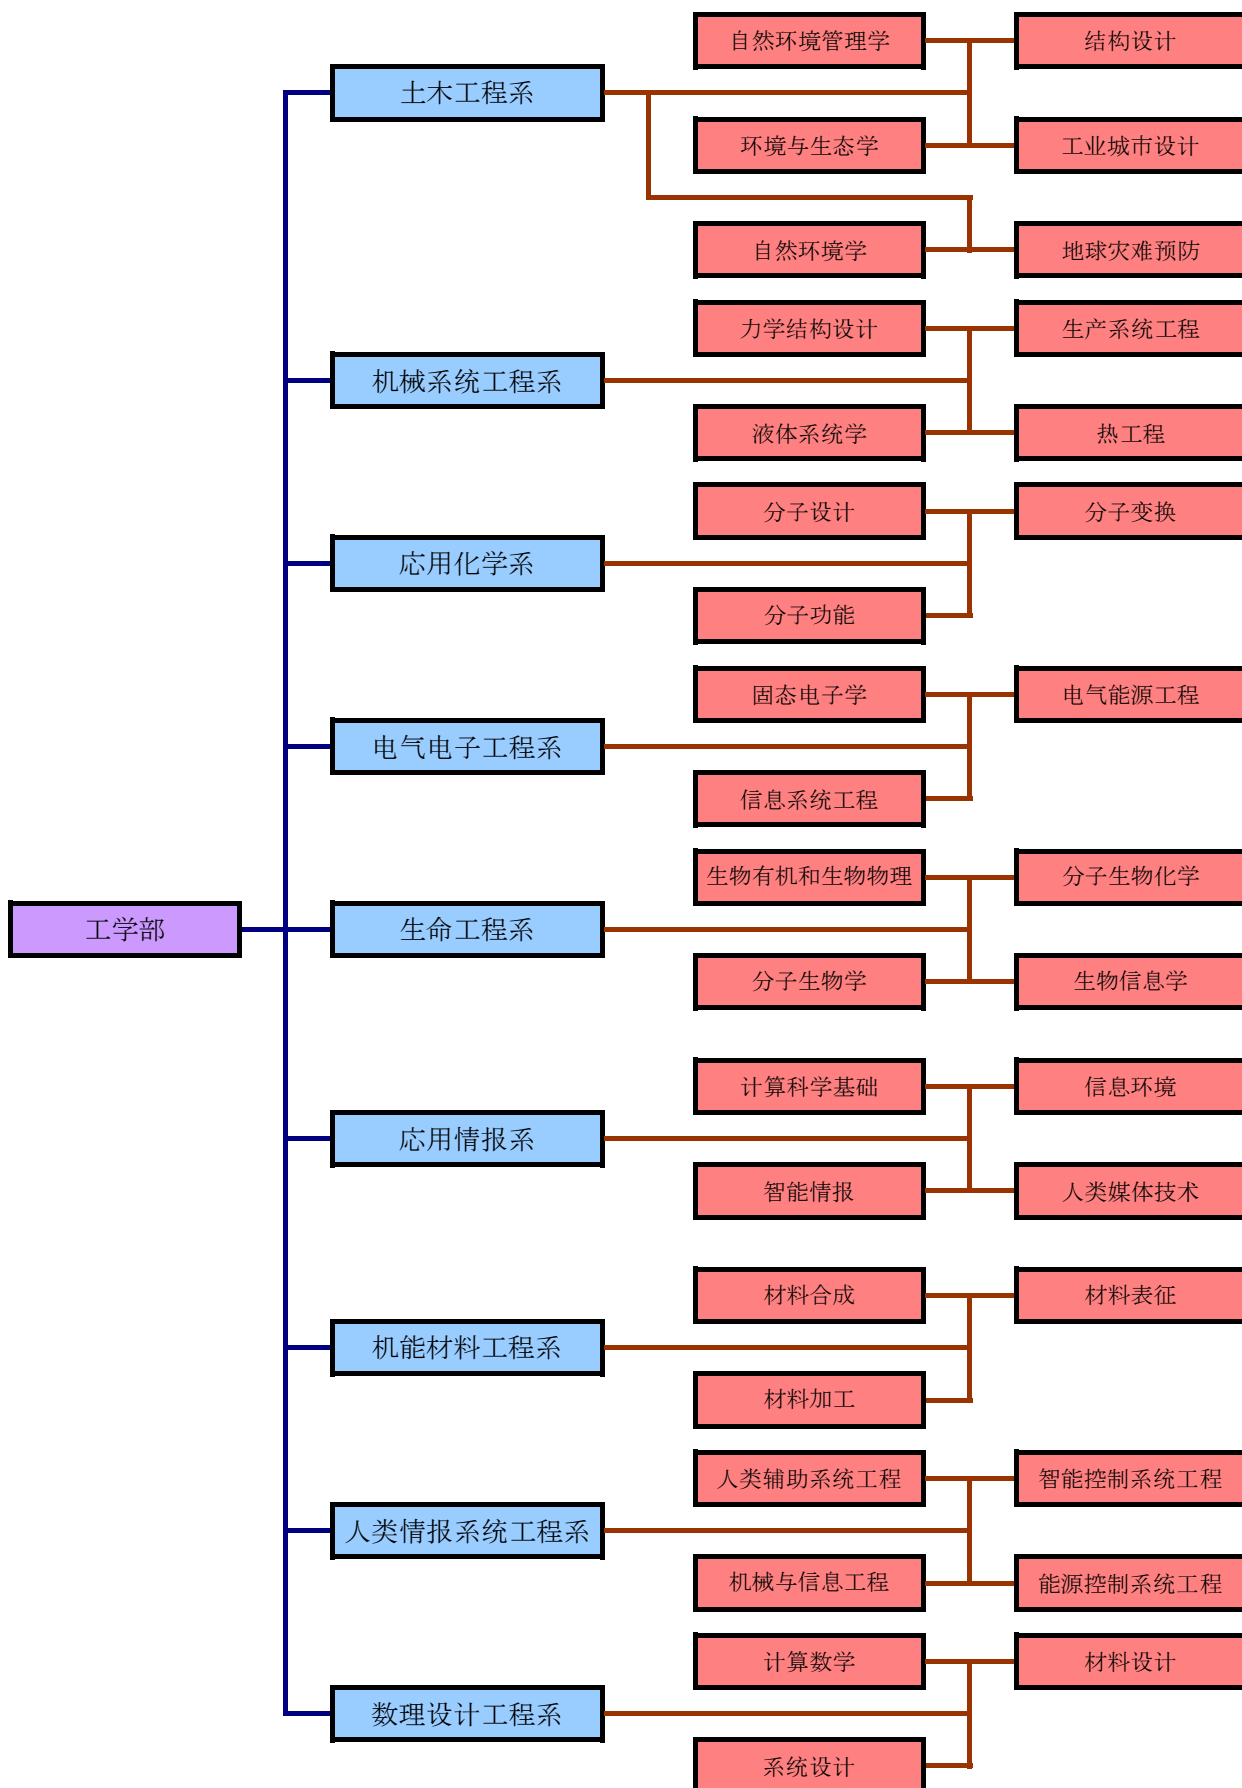

工学部

工学院研究生院

工学院研究生院

硕士课程

土木工程专业

机械系统工程专业

应用化学专业

电气电子工程专业

生命工程专业

应用情报学专业

机能材料工程专业

人类情报系统工程专业

数理设计工程专业

环境能源系统专业

核心专业

环境系统
再生性能源系统