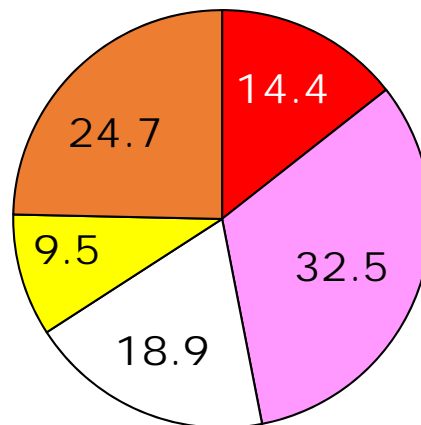

花型タイプ【4種類】

「高芯丸弁、半八重、カップ・クォーター、波弁」

花色タイプ【5種類】

「赤色、淡ピンク色、白色、黄色、淡茶色」

20品種のバラ一覧から

好きな花を1位～3位まで選択

1位のバラには「3点」

2位のバラには「2点」

3位のバラには「1点」

得点を総計し、得点割合として集計

日本の女性が好きなバラの花色

- 赤色
- ピンク色
- 白色
- 黄色
- 淡茶色

20歳代

50歳代

30歳代

60歳代以上

40歳代

女性の色別嗜好割合と花き市場の色別出荷割合

大田花き・名港・なにわの花色別取扱数量			
	順位	万本	占有率
ピンク色	1	2,016	36.3
黄・オレンジ色	2	1,195	21.5
赤色	3	1,082	19.5
白色	4	807	14.5
藤色	5	239	4.3
緑色	6	126	2.3
淡茶色	7	87	1.6

嗜好調査結果の花色別ポイント		
	順位	ポイント
ピンク色	1	31.3
淡茶色	2	19.3
赤色	3	18.8
白色	4	17.8
黄・オレンジ色	5	12.8