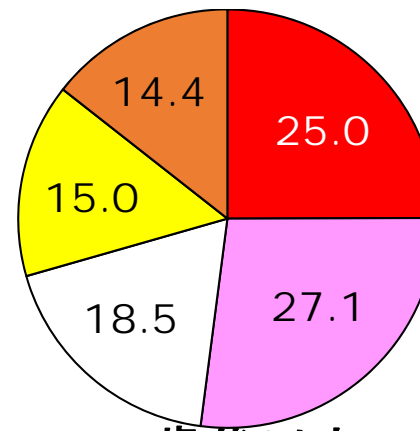

花型タイプ【4種類】

「高芯丸弁、半八重、カップ・クォーター、波弁」

花色タイプ【5種類】

「赤色、淡ピンク色、白色、黄色、淡茶色」

20品種のバラ一覧から

好きな花を1位～3位まで選択

1位のバラには「3点」

2位のバラには「2点」

3位のバラには「1点」

得点を総計し、得点割合として集計

日本の女性が好きなバラの花色

- 赤色
- ピンク色
- 白色
- 黄色
- 淡茶色

20歳代

50歳代

30歳代

60歳代以上

40歳代

女性の色別嗜好割合と花き市場の色別出荷割合

大田花き・名港・なにわの花色別取扱数量			
	順位	万本	占有率
ピンク色	1	2,016	36.3
黄・オレンジ色	2	1,195	21.5
赤色	3	1,082	19.5
白色	4	807	14.5
藤色	5	239	4.3
緑色	6	126	2.3
淡茶色	7	87	1.6

嗜好調査結果の花色別ポイント		
	順位	ポイント
ピンク色	1	31.3
淡茶色	2	19.3
赤色	3	18.8
白色	4	17.8
黄・オレンジ色	5	12.8