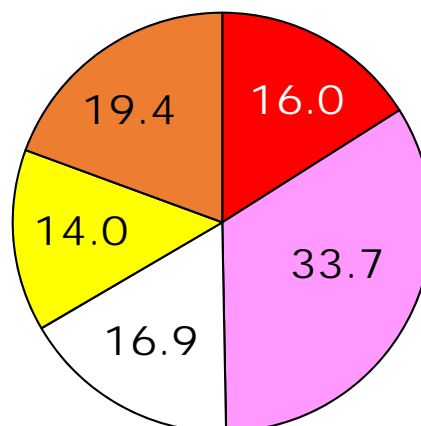

花型タイプ【4種類】

「高芯丸弁、半八重、カップ・クォーター、波弁」

花色タイプ【5種類】

「赤色、淡ピンク色、白色、黄色、淡茶色」

20品種のバラ一覧から

好きな花を1位～3位まで選択

1位のバラには「3点」

2位のバラには「2点」

3位のバラには「1点」

得点を総計し、得点割合として集計

日本の女性が好きなバラの花色

- 赤色
- ピンク色
- 白色
- 黄色
- 淡茶色

20歳代

50歳代

30歳代

60歳代以上

40歳代

女性の色別嗜好割合と花き市場の色別出荷割合

大田花き・名港・なにわの花色別取扱数量			
	順位	万本	占有率
ピンク色	1	2,016	36.3
黄・オレンジ色	2	1,195	21.5
赤色	3	1,082	19.5
白色	4	807	14.5
藤色	5	239	4.3
緑色	6	126	2.3
淡茶色	7	87	1.6

嗜好調査結果の花色別ポイント		
	順位	ポイント
ピンク色	1	31.3
淡茶色	2	19.3
赤色	3	18.8
白色	4	17.8
黄・オレンジ色	5	12.8