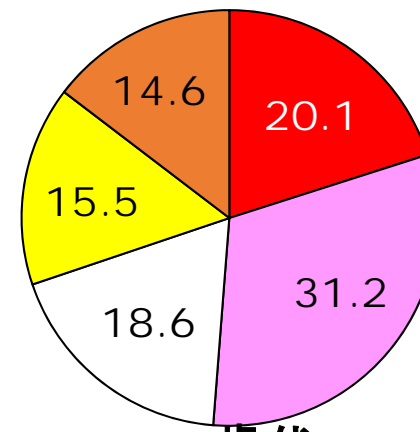

花型タイプ【4種類】

「高芯丸弁、半八重、カップ・クォーター、波弁」

花色タイプ【5種類】

「赤色、淡ピンク色、白色、黄色、淡茶色」

20品種のバラ一覧から

好きな花を1位～3位まで選択

1位のバラには「3点」

2位のバラには「2点」

3位のバラには「1点」

得点を総計し、得点割合として集計

日本の女性が好きなバラの花色

- 赤色
- ピンク色
- 白色
- 黄色
- 淡茶色

20歳代

50歳代

30歳代

60歳代以上

40歳代

女性の色別嗜好割合と花き市場の色別出荷割合

大田花き・名港・なにわの花色別取扱数量			
	順位	万本	占有率
ピンク色	1	2,016	36.3
黄・オレンジ色	2	1,195	21.5
赤色	3	1,082	19.5
白色	4	807	14.5
藤色	5	239	4.3
緑色	6	126	2.3
淡茶色	7	87	1.6

嗜好調査結果の花色別ポイント		
	順位	ポイント
ピンク色	1	31.3
淡茶色	2	19.3
赤色	3	18.8
白色	4	17.8
黄・オレンジ色	5	12.8