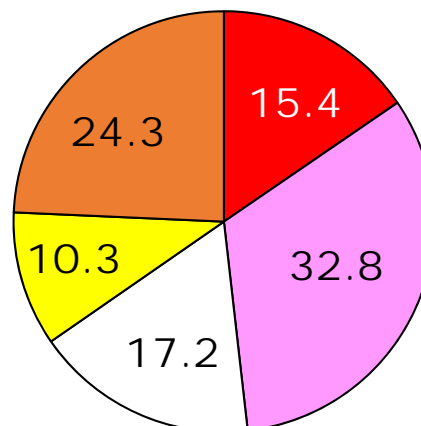

花型タイプ【4種類】

「高芯丸弁、半八重、カップ・クォーター、波弁」

花色タイプ【5種類】

「赤色、淡ピンク色、白色、黄色、淡茶色」

20品種のバラ一覧から

好きな花を1位～3位まで選択

1位のバラには「3点」

2位のバラには「2点」

3位のバラには「1点」

得点を総計し、得点割合として集計

日本の女性が好きなバラの花色

- 赤色
- ピンク色
- 白色
- 黄色
- 淡茶色

20歳代

50歳代

30歳代

60歳代以上

40歳代

女性の色別嗜好割合と花き市場の色別出荷割合

大田花き・名港・なにわの花色別取扱数量			
	順位	万本	占有率
ピンク色	1	2,016	36.3
黄・オレンジ色	2	1,195	21.5
赤色	3	1,082	19.5
白色	4	807	14.5
藤色	5	239	4.3
緑色	6	126	2.3
淡茶色	7	87	1.6

嗜好調査結果の花色別ポイント		
	順位	ポイント
ピンク色	1	31.3
淡茶色	2	19.3
赤色	3	18.8
白色	4	17.8
黄・オレンジ色	5	12.8