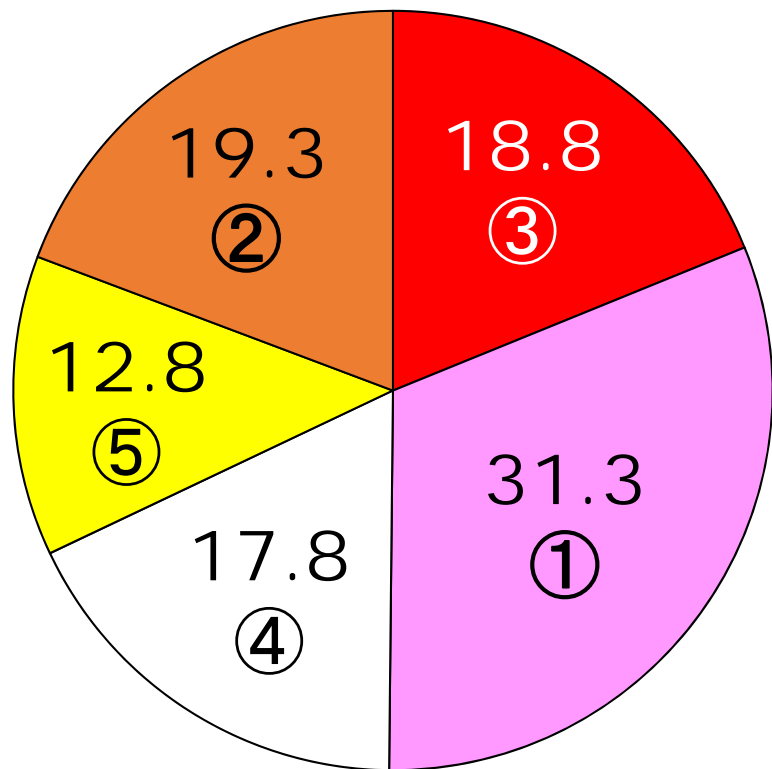

花型タイプ【4種類】

「高芯丸弁、半八重、カップ・クォーター、波弁」

花色タイプ【5種類】

「赤色、淡ピンク色、白色、黄色、淡茶色」

20品種のバラ一覧から

好きな花を1位～3位まで選択

1位のバラには「3点」

2位のバラには「2点」

3位のバラには「1点」

得点を総計し、得点割合として集計

日本の女性が好きなバラの花色

- 赤色
- ピンク色
- 白色
- 黄色
- 淡茶色

20歳代

50歳代

30歳代

60歳代以上

40歳代

女性の色別嗜好割合と花き市場の色別出荷割合

大田花き・名港・なにわの花色別取扱数量			
	順位	万本	占有率
ピンク色	1	2,016	36.3
黄・オレンジ色	2	1,195	21.5
赤色	3	1,082	19.5
白色	4	807	14.5
藤色	5	239	4.3
緑色	6	126	2.3
淡茶色	7	87	1.6

嗜好調査結果の花色別ポイント		
	順位	ポイント
ピンク色	1	31.3
淡茶色	2	19.3
赤色	3	18.8
白色	4	17.8
黄・オレンジ色	5	12.8