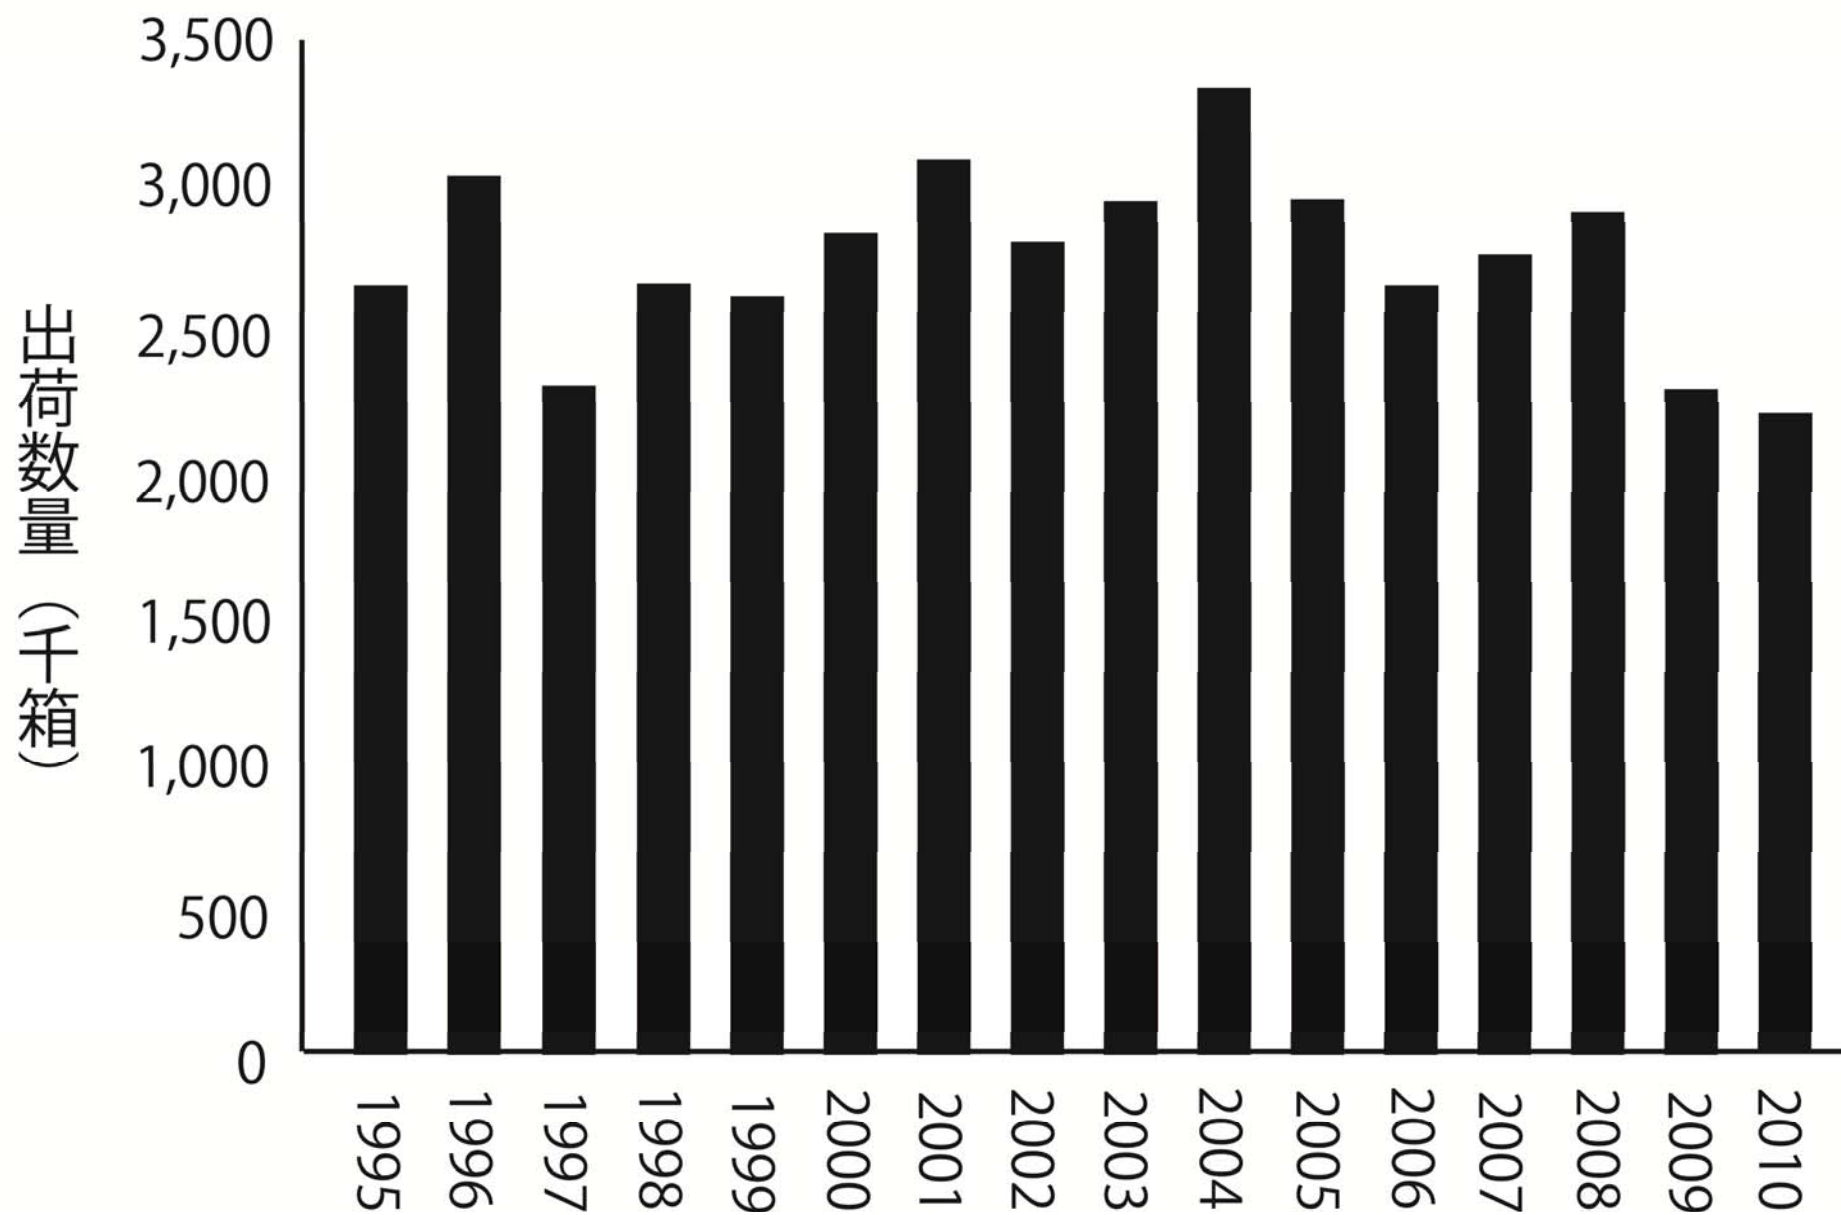

普通トマトの作付面積(ha)と平均卸売市場価格(kg/円)の関係

岐阜県飛騨地方の夏秋トマト(普通トマト)の出荷量の推移