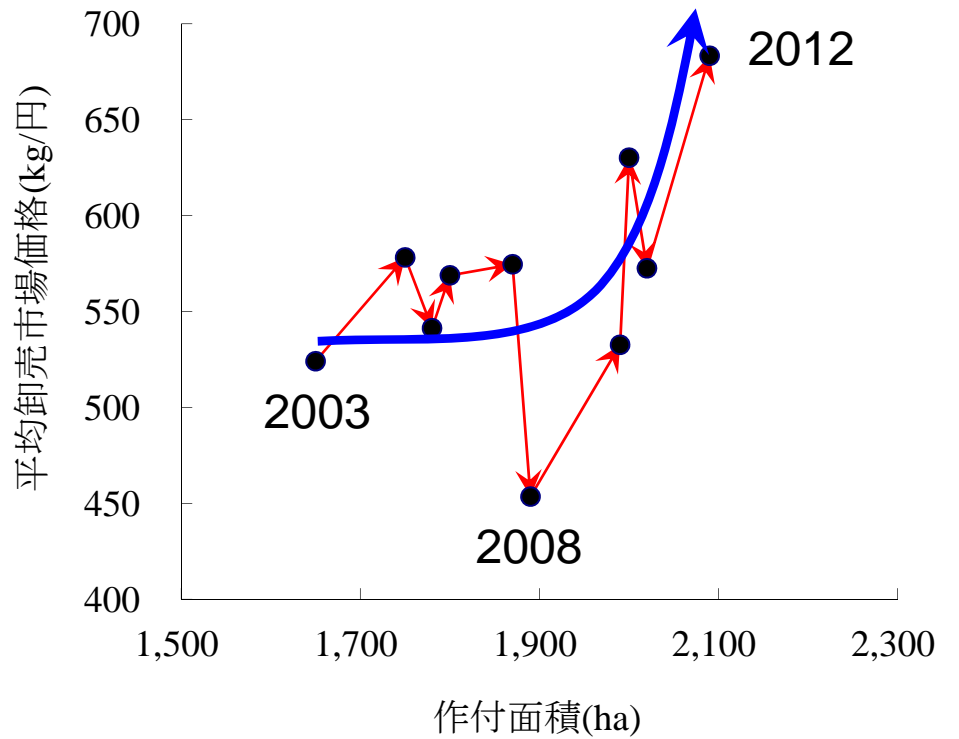

普通トマトの作付面積(ha)と平均卸売市場価格(kg/円)の関係

岐阜県飛騨地方の夏秋トマト(普通トマト)の出荷量の推移