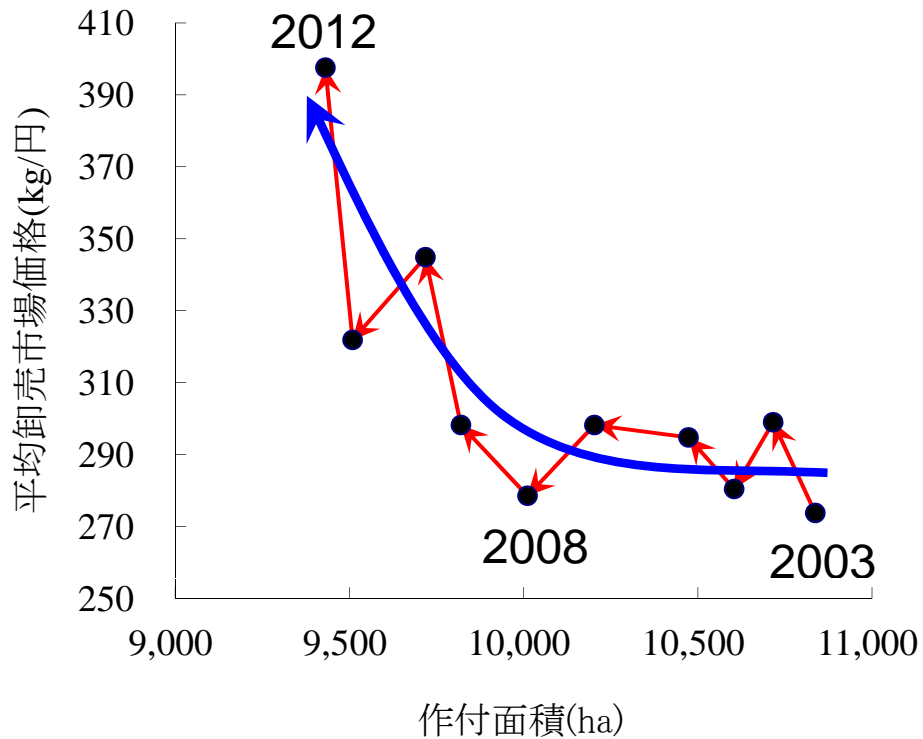

普通トマトの作付面積(ha)と平均卸売市場価格(kg/円)の関係

岐阜県飛騨地方の夏秋トマト(普通トマト)の出荷量の推移