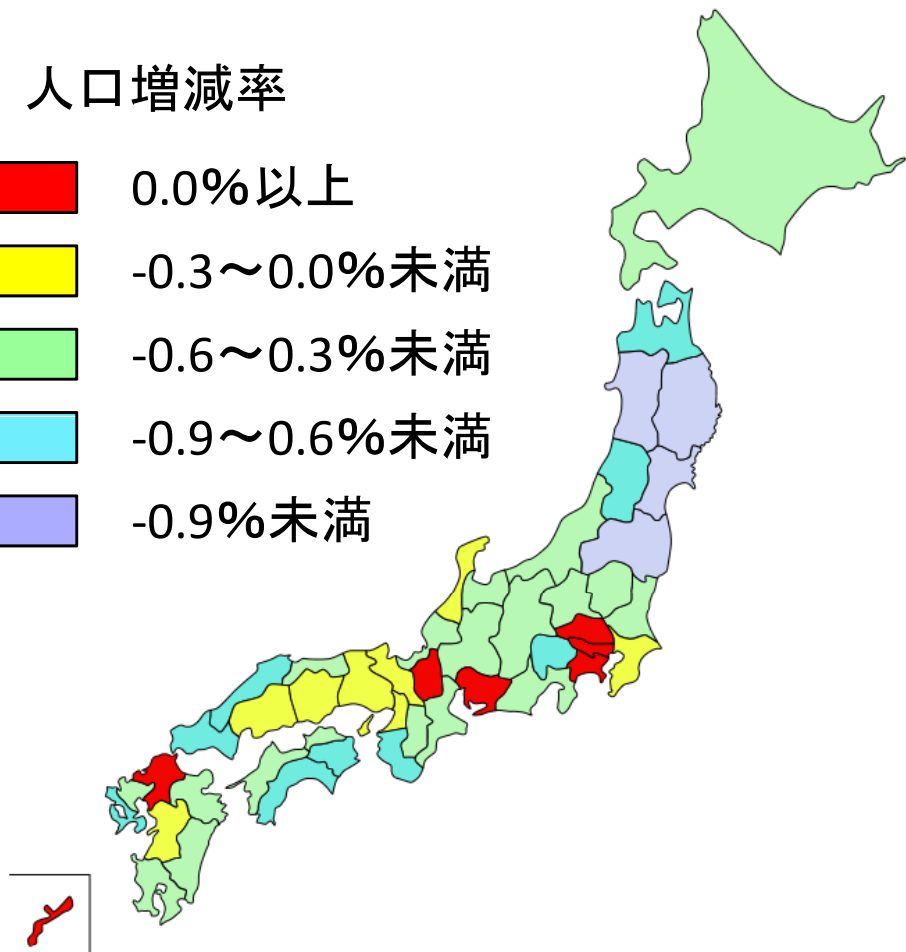

人口増減率

15~64歳人口

総務省統計局
平成23年10月

花き市場の取扱金額の推移